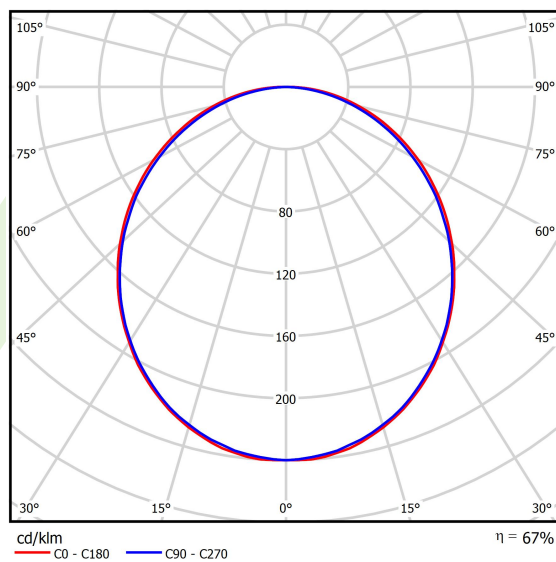

## Dane świetlne i elektryczne

Typ źródła	LED
Strumień LED [lm]	6608
Moc LED [W]	33,7
Strumień oprawy [lm]	4405
Moc oprawy [W]	35,3
Skuteczność świetlna oprawy [lm/W]	124,8
Temperatura barwowa [K]	3000
CRI	>80
SDCM (źródła LED)	3
Kąt rozsyłu światła [°]	(C0-C180) / (C90-C270) - 109° / 107,2°
Klasa ryzyka fotobiologicznego (PN-EN 62471)	RG0
Klasa ochrony	I
Stopień szczelności	IP44
Zasilanie	220..240 V, 50..60 Hz
Żywotność LED [h]	100000 (1) / 147000 (2)
Lx/By	L80/B10 (1) / L70/B50 (2)
Temperatura otoczenia [°C]	5 ÷ 30
Zasilacz elektroniczny	DIM DALI (EDD)
Współczynnik mocy cos φ	>0,95
Obciążalność obwodów	14 (B10), 23 (B16), 22 (C10), 35 (C16)

## Fotometria