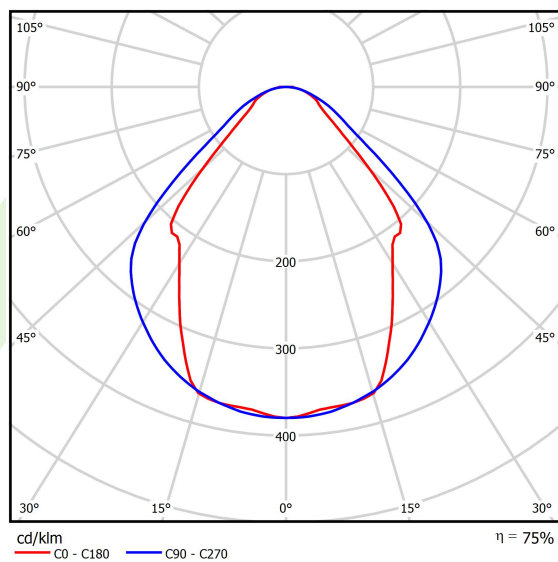

Dane mechaniczne

Montaż	nastropowy i na zwieszakach
Materiał	aluminium
Kolor	anodowane aluminium
Przesłona	Micro-PRM (mikropryzma PMMA)
Odporność mechaniczna	IK04
Waga [kg]	2,7
Wymiary [mm]	1407 x 63 x 74

Fotometria