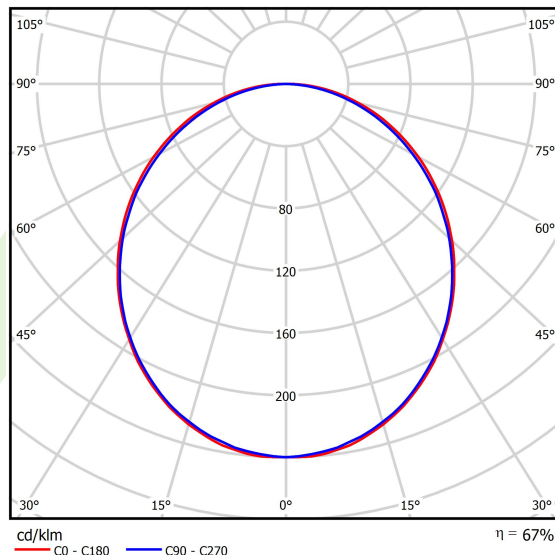

Informacje o produkcie

Kategoria	Oprawy nastropowe
Rodzina	X-LINE LED LINE
Nazwa	X-LINE LED 5500 PLX EDD 24 830 LINE-1EL / L-1407MM
Indeks	19.4170.3113.24

Dane świetlne i elektryczne

Typ źródła	LED
Strumień LED [lm]	5526
Moc LED [W]	29
Strumień oprawy [lm]	3684
Moc oprawy [W]	30,5
Skuteczność świetlna oprawy [lm/W]	120,8
Temperatura barwowa [K]	3000
CRI	>80
SDCM (źródła LED)	3
Kąt rozsyłu światła [°]	(C0-C180) / (C90-C270) - 109° / 107,2°
Klasa ryzyka fotobiologicznego (PN-EN 62471)	RG0
Klasa ochrony	I
Stopień szczelności	IP44
Zasilanie	220..240 V, 50..60 Hz
Żywotność LED [h]	100000 (1) / 147000 (2)
Lx/By	L80/B10 (1) / L70/B50 (2)
Temperatura otoczenia [°C]	5 ÷ 30
Zasilacz elektroniczny	DIM DALI (EDD)
Współczynnik mocy cos φ	>0,95
Obciążalność obwodów	14 (B10), 23 (B16), 22 (C10), 35 (C16)

Dane mechaniczne

Montaż	nastropowy i na zwieszakach
Materiał	aluminium
Kolor	anodyzowane aluminium
Przesłona	PLX (opalizowane PMMA)
Odporność mechaniczna	IK04
Wymiary [mm]	1407 x 63 x 74

Fotometria

Akcesoria