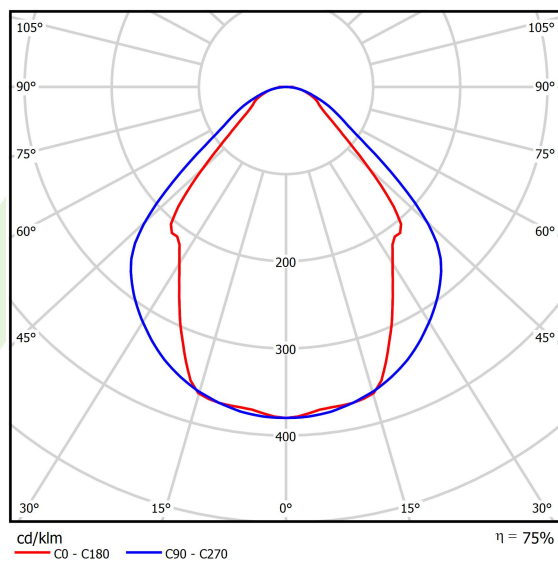

Dane mechaniczne

Montaż	nastropowy i na zwieszakach
Materiał	aluminium
Kolor	anodowane aluminium
Przesłona	Micro-PRM (mikropryzma PMMA)
Odporność mechaniczna	IK04
Waga [kg]	2,81
Wymiary [mm]	1127 x 63 x 74

Fotometria