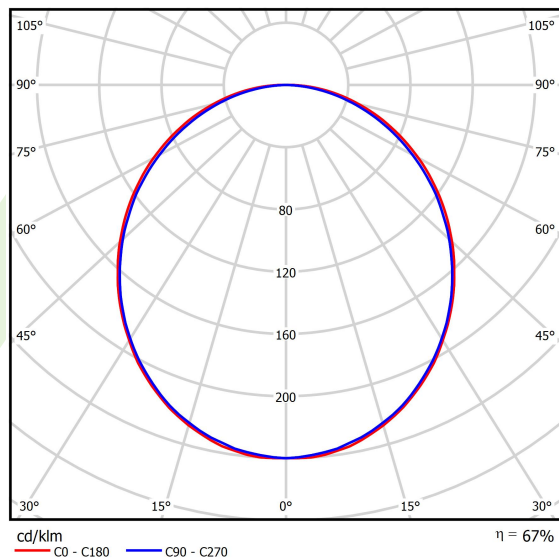

Dane mechaniczne

Montaż	nastropowy i na zwieszakach
Materiał	aluminium
Kolor	anodyzowane aluminium
Przesłona	PLX (opalizowane PMMA)
Odporność mechaniczna	IK04
Waga [kg]	2,18
Wymiary [mm]	1127 x 63 x 74

Fotometria