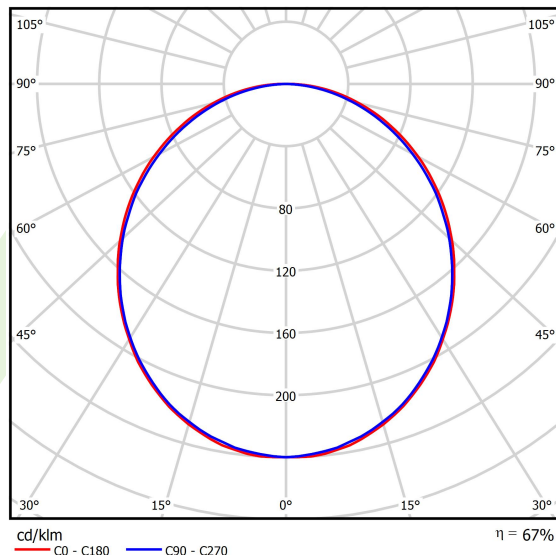

Informacje o produkcie

Kategoria	Oprawy nastropowe
Rodzina	X-LINE LED LINE
Nazwa	X-LINE LED 4400 PLX EDD 24 830 LINE-1EL / L-1127MM
Indeks	19.4170.2113.24
EAN	5902107074883

Dane świetlne i elektryczne

Typ źródła	LED
Strumień LED [lm]	4406
Moc LED [W]	23,4
Strumień oprawy [lm]	2937
Moc oprawy [W]	24,7
Skuteczność świetlna oprawy [lm/W]	118,9
Temperatura barwowa [K]	3000
CRI	>80
SDCM (źródła LED)	3
Kąt rozsyłu światła [°]	(C0-C180) / (C90-C270) - 109° / 107,2°
Klasa ryzyka fotobiologicznego (PN-EN 62471)	RG0
Klasa ochrony	I
Stopień szczelności	IP44
Zasilanie	220..240 V, 50..60 Hz
Żywotność LED [h]	100000 (1) / 147000 (2)
Lx/By	L80/B10 (1) / L70/B50 (2)
Temperatura otoczenia [°C]	5 ÷ 30
Zasilacz elektroniczny	DIM DALI (EDD)
Współczynnik mocy cos φ	>0,95
Obciążalność obwodów	17 (B10), 28 (B16), 26 (C10), 41 (C16)

Dane mechaniczne

Montaż	nastropowy i na zwieszakach
Materiał	aluminium
Kolor	anodyzowane aluminium
Przesłona	PLX (opalizowane PMMA)
Odporność mechaniczna	IK04
Wymiary [mm]	1127 x 63 x 74

Fotometria

Akcesoria