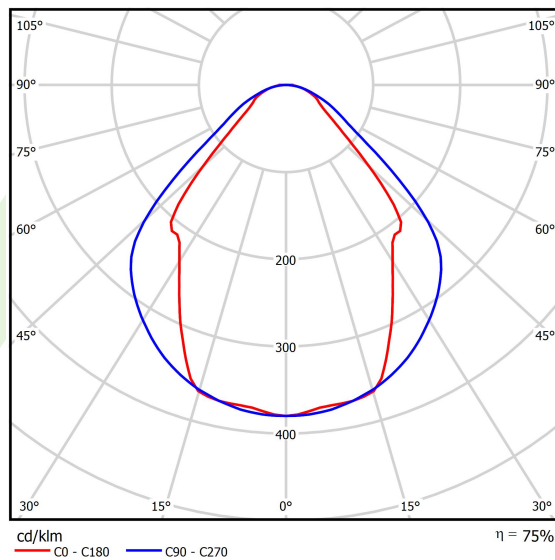

## Dane świetlne i elektryczne

Typ źródła	LED
Strumień LED [lm]	2283
Moc LED [W]	11,7
Strumień oprawy [lm]	1720
Moc oprawy [W]	12,6
Skuteczność świetlna oprawy [lm/W]	136,5
Temperatura barwowa [K]	4000
CRI	>80
SDCM (źródła LED)	3
Kąt rozsyłu światła [°]	(C0-C180) / (C90-C270) - 82,8° / 97,2°
Klasa ryzyka fotobiologicznego (PN-EN 62471)	RG0
Klasa ochrony	I
Stopień szczelności	IP44
Zasilanie	220..240 V, 50..60 Hz
Żywotność LED [h]	100000 (1) / 147000 (2)
Lx/By	L80/B10 (1) / L70/B50 (2)
Temperatura otoczenia [°C]	5 ÷ 30
Zasilacz elektroniczny	DIM DALI (EDD)
Współczynnik mocy cos φ	>0,9
Obciążalność obwodów	14 (B10), 24 (B16), 22 (C10), 36 (C16)

## Fotometria