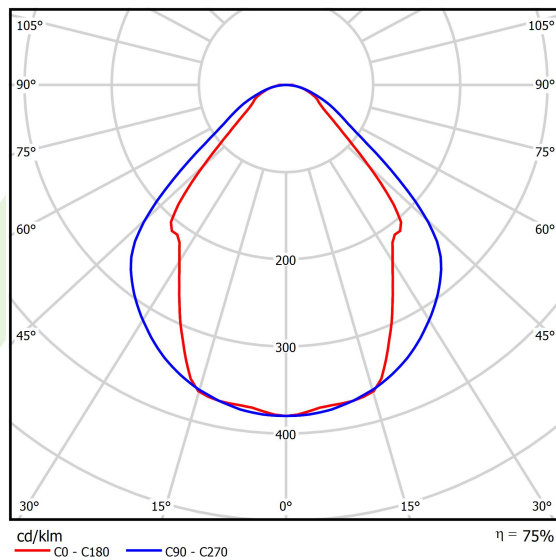

## Dane świetlne i elektryczne

Typ źródła	LED
Strumień LED [lm]	2283
Moc LED [W]	11,7
Strumień oprawy [lm]	1720
Moc oprawy [W]	12,6
Skuteczność świetlna oprawy [lm/W]	136,5
Temperatura barwowa [K]	4000
CRI	>80
SDCM (źródła LED)	3
Kąt rozsyłu światła [°]	(C0-C180) / (C90-C270) - 82,8° / 97,2°
Klasa ryzyka fotobiologicznego (PN-EN 62471)	RG0
Klasa ochrony	I
Stopień szczelności	IP44
Zasilanie	220..240 V, 50..60 Hz
Żywotność LED [h]	100000 (1) / 147000 (2)
Lx/By	L80/B10 (1) / L70/B50 (2)
Temperatura otoczenia [°C]	5 ÷ 30
Zasilacz elektroniczny	DIM DALI (EDD)
Współczynnik mocy cos φ	>0,9
Obciążalność obwodów	14 (B10), 24 (B16), 22 (C10), 36 (C16)

## Fotometria