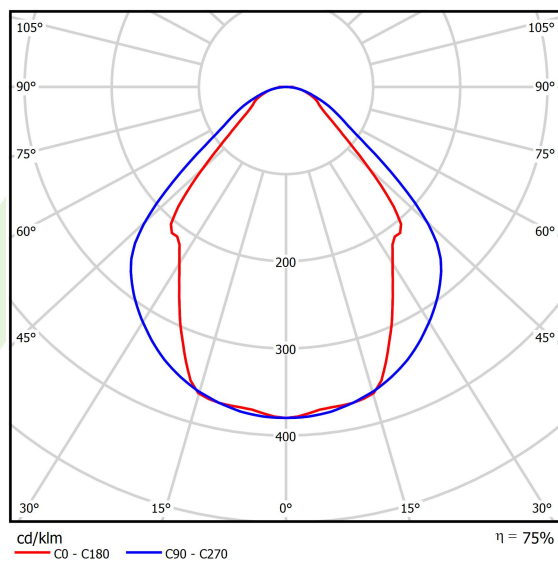

## Dane świetlne i elektryczne

Typ źródła	LED
Strumień LED [lm]	2203
Moc LED [W]	11,7
Strumień oprawy [lm]	1659
Moc oprawy [W]	12,6
Skuteczność świetlna oprawy [lm/W]	131,7
Temperatura barwowa [K]	3000
CRI	>80
SDCM (źródła LED)	3
Kąt rozsyłu światła [°]	(C0-C180) / (C90-C270) - 82,8° / 97,2°
Klasa ryzyka fotobiologicznego (PN-EN 62471)	RG0
Klasa ochrony	I
Stopień szczelności	IP44
Zasilanie	220..240 V, 50..60 Hz
Żywotność LED [h]	100000 (1) / 147000 (2)
Lx/By	L80/B10 (1) / L70/B50 (2)
Temperatura otoczenia [°C]	5 ÷ 30
Zasilacz elektroniczny	DIM DALI (EDD)
Współczynnik mocy cos φ	>0,9
Obciążalność obwodów	14 (B10), 24 (B16), 22 (C10), 36 (C16)

## Fotometria