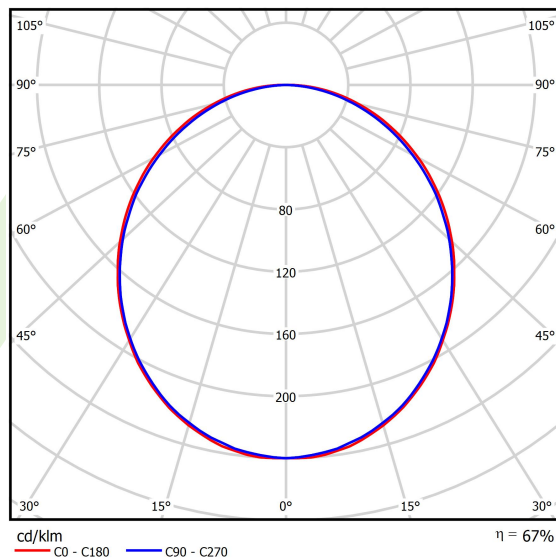

Informacje o produkcie

Kategoria	Oprawy nastropowe
Rodzina	X-LINE LED LINE
Nazwa	X-LINE LED 2200 PLX EDD 24 840 LINE-1EL / L-567MM
Indeks	19.4170.1123.24

Dane świetlne i elektryczne

Typ źródła	LED
Strumień LED [lm]	2283
Moc LED [W]	11,7
Strumień oprawy [lm]	1522
Moc oprawy [W]	12,6
Skuteczność świetlna oprawy [lm/W]	120,8
Temperatura barwowa [K]	4000
CRI	>80
SDCM (źródła LED)	3
Kąt rozsyłu światła [°]	(C0-C180) / (C90-C270) - 109° / 107,2°
Klasa ryzyka fotobiologicznego (PN-EN 62471)	RG0
Klasa ochrony	I
Stopień szczelności	IP44
Zasilanie	220..240 V, 50..60 Hz
Żywotność LED [h]	100000 (1) / 147000 (2)
Lx/By	L80/B10 (1) / L70/B50 (2)
Temperatura otoczenia [°C]	5 ÷ 30
Zasilacz elektroniczny	DIM DALI (EDD)
Współczynnik mocy cos φ	>0,9
Obciążalność obwodów	14 (B10), 24 (B16), 22 (C10), 36 (C16)

Dane mechaniczne

Montaż	nastropowy i na zwieszakach
Materiał	aluminium
Kolor	anodyzowane aluminium
Przesłona	PLX (opalizowane PMMA)
Odporność mechaniczna	IK04
Waga [kg]	1,62
Wymiary [mm]	567 x 63 x 74

Fotometria