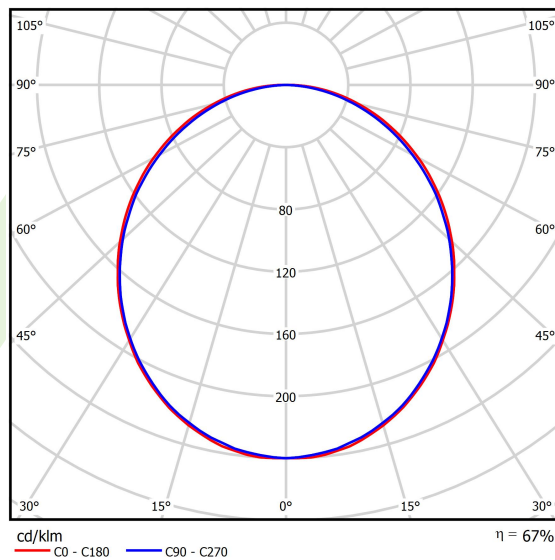

Informacje o produkcie

Kategoria	Oprawy nastropowe
Rodzina	X-LINE LED LINE
Nazwa	X-LINE LED 2200 PLX EDD 24 830 LINE-1EL / L-567MM
Indeks	19.4170.1113.24

Dane świetlne i elektryczne

Typ źródła	LED
Strumień LED [lm]	2203
Moc LED [W]	11,7
Strumień oprawy [lm]	1469
Moc oprawy [W]	12,6
Skuteczność świetlna oprawy [lm/W]	116,6
Temperatura barwowa [K]	3000
CRI	>80
SDCM (źródła LED)	3
Kąt rozsyłu światła [°]	(C0-C180) / (C90-C270) - 109° / 107,2°
Klasa ryzyka fotobiologicznego (PN-EN 62471)	RG0
Klasa ochrony	I
Stopień szczelności	IP44
Zasilanie	220..240 V, 50..60 Hz
Żywotność LED [h]	100000 (1) / 147000 (2)
Lx/By	L80/B10 (1) / L70/B50 (2)
Temperatura otoczenia [°C]	5 ÷ 30
Zasilacz elektroniczny	DIM DALI (EDD)
Współczynnik mocy cos φ	>0,9
Obciążalność obwodów	14 (B10), 24 (B16), 22 (C10), 36 (C16)

Dane mechaniczne

Montaż	nastropowy i na zwieszakach
Materiał	aluminium
Kolor	anodyzowane aluminium
Przesłona	PLX (opalizowane PMMA)
Odporność mechaniczna	IK04
Waga [kg]	1,65
Wymiary [mm]	567 x 63 x 74

Fotometria