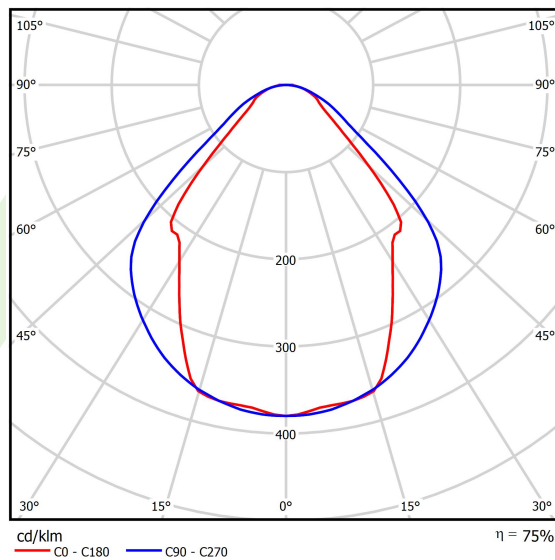

Dane mechaniczne

Montaż	nastropowy i na zwieszakach
Materiał	aluminium
Kolor	anodowane aluminium
Przesłona	Micro-PRM (mikropryzma PMMA)
Odporność mechaniczna	IK04
Waga [kg]	5,2
Wymiary [mm]	2247 x 63 x 74

Fotometria