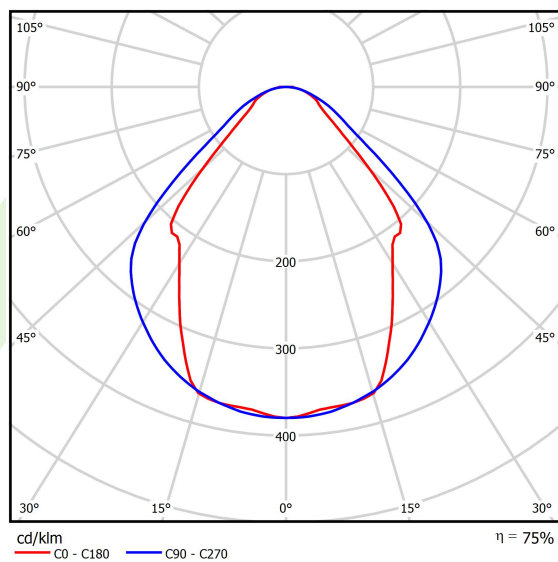

Dane mechaniczne

Montaż	nastropowy i na zwieszakach
Materiał	aluminium
Kolor	anodowane aluminium
Przesłona	Micro-PRM (mikropryzma PMMA)
Odporność mechaniczna	IK04
Waga [kg]	5,2
Wymiary [mm]	2247 x 63 x 74

Fotometria