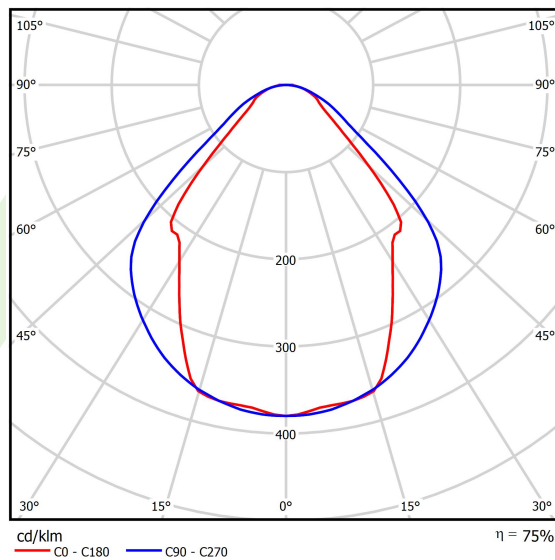

## Dane świetlne i elektryczne

Typ źródła	LED
Strumień LED [lm]	8811
Moc LED [W]	46,8
Strumień oprawy [lm]	6636
Moc oprawy [W]	49,1
Skuteczność świetlna oprawy [lm/W]	135,2
Temperatura barwowa [K]	3000
CRI	>80
SDCM (źródła LED)	3
Kąt rozsyłu światła [°]	(C0-C180) / (C90-C270) - 82,8° / 97,2°
Klasa ryzyka fotobiologicznego (PN-EN 62471)	RG0
Klasa ochrony	I
Stopień szczelności	IP44
Zasilanie	220..240 V, 50..60 Hz
Żywotność LED [h]	100000 (1) / 147000 (2)
Lx/By	L80/B10 (1) / L70/B50 (2)
Temperatura otoczenia [°C]	5 ÷ 30
Zasilacz elektroniczny	DIM DALI (EDD)
Współczynnik mocy cos φ	>0,95
Obciążalność obwodów	14 (B10), 23 (B16), 22 (C10), 35 (C16)

## Fotometria