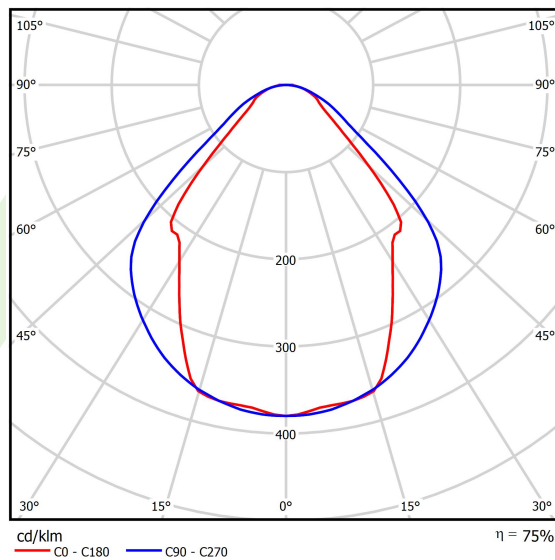

Dane mechaniczne

Montaż	nastropowy i na zwieszakach
Materiał	aluminium
Kolor	anodowane aluminium
Przesłona	Micro-PRM (mikropryzma PMMA)
Odporność mechaniczna	IK04
Waga [kg]	5,29
Wymiary [mm]	2247 x 63 x 74

Fotometria