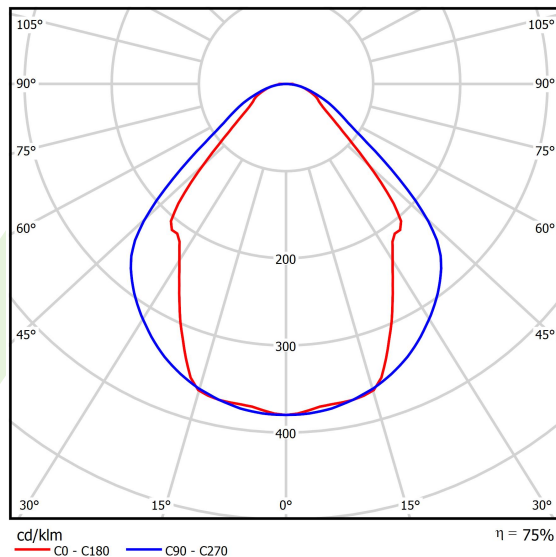

Dane mechaniczne

Montaż	nastropowy i na zwieszakach
Materiał	aluminium
Kolor	anodowane aluminium
Przesłona	Micro-PRM (mikropryzma PMMA)
Odporność mechaniczna	IK04
Wymiary [mm]	1687 x 63 x 74

Fotometria