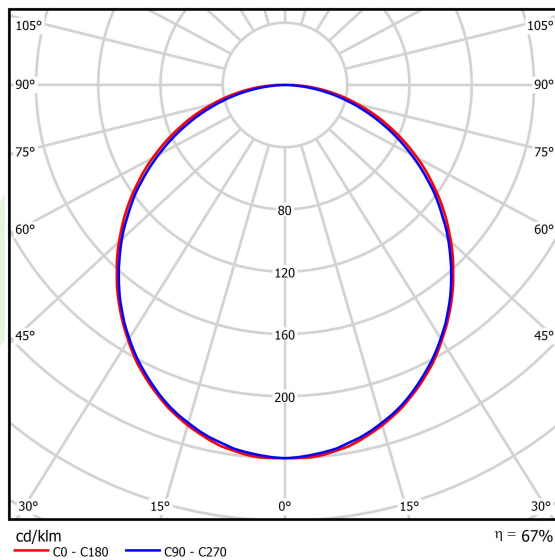

## Dane świetlne i elektryczne

Typ źródła	LED
Strumień LED [lm]	6848
Moc LED [W]	33,7
Strumień oprawy [lm]	4565
Moc oprawy [W]	35,3
Skuteczność świetlna oprawy [lm/W]	129,3
Temperatura barwowa [K]	4000
CRI	>80
SDCM (źródła LED)	3
Kąt rozsyłu światła [°]	(C0-C180) / (C90-C270) - 109° / 107,2°
Klasa ryzyka fotobiologicznego (PN-EN 62471)	RG0
Klasa ochrony	I
Stopień szczelności	IP44
Zasilanie	220..240 V, 50..60 Hz
Żywotność LED [h]	100000 (1) / 147000 (2)
Lx/By	L80/B10 (1) / L70/B50 (2)
Temperatura otoczenia [°C]	5 ÷ 30
Zasilacz elektroniczny	DIM DALI (EDD)
Współczynnik mocy cos φ	>0,95
Obciążalność obwodów	14 (B10), 23 (B16), 22 (C10), 35 (C16)

**Fotometria**