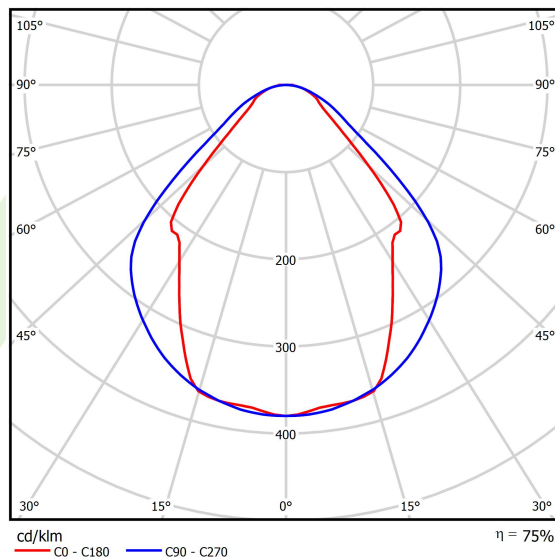

Dane mechaniczne

Montaż	nastropowy i na zwieszakach
Materiał	aluminium
Kolor	anodowane aluminium
Przesłona	Micro-PRM (mikropryzma PMMA)
Odporność mechaniczna	IK04
Waga [kg]	3,4
Wymiary [mm]	1402 x 63 x 74

Fotometria