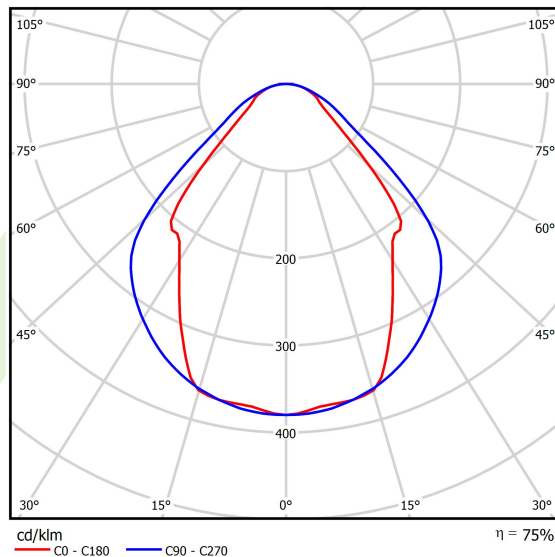

Dane mechaniczne

Montaż	nastropowy i na zwieszakach
Materiał	aluminium
Kolor	anodowane aluminium
Przesłona	Micro-PRM (mikropryzma PMMA)
Odporność mechaniczna	IK04
Wymiary [mm]	1402 x 63 x 74

Fotometria