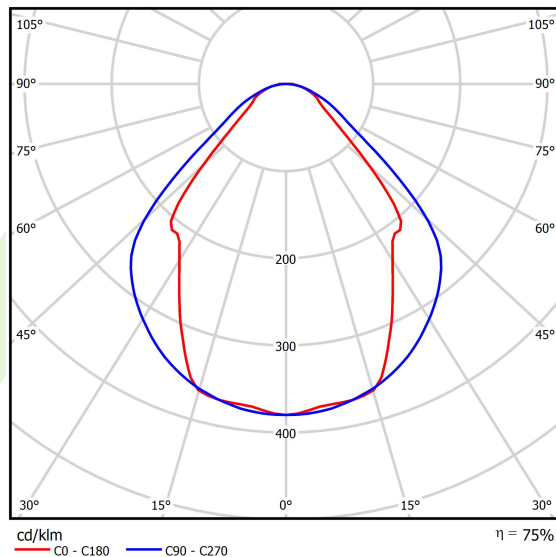

Dane mechaniczne

Montaż	nastropowy i na zwieszakach
Materiał	aluminium
Kolor	anodowane aluminium
Przesłona	Micro-PRM (mikropryzma PMMA)
Odporność mechaniczna	IK04
Wymiary [mm]	1402 x 63 x 74

Fotometria