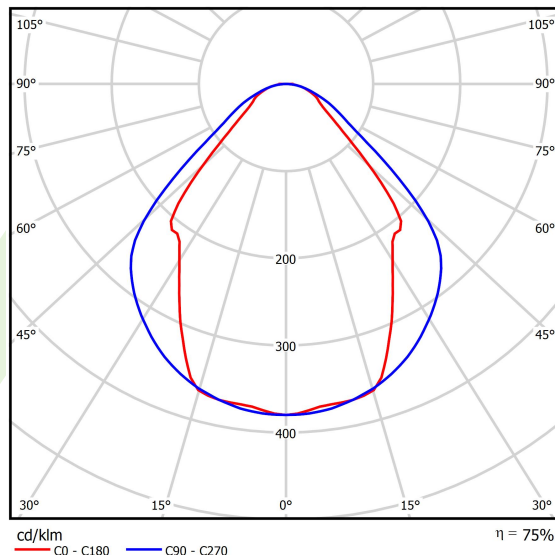

Dane mechaniczne

Montaż	nastropowy i na zwieszakach
Materiał	aluminium
Kolor	anodowane aluminium
Przesłona	Micro-PRM (mikropryzma PMMA)
Odporność mechaniczna	IK04
Wymiary [mm]	1402 x 63 x 74

Fotometria