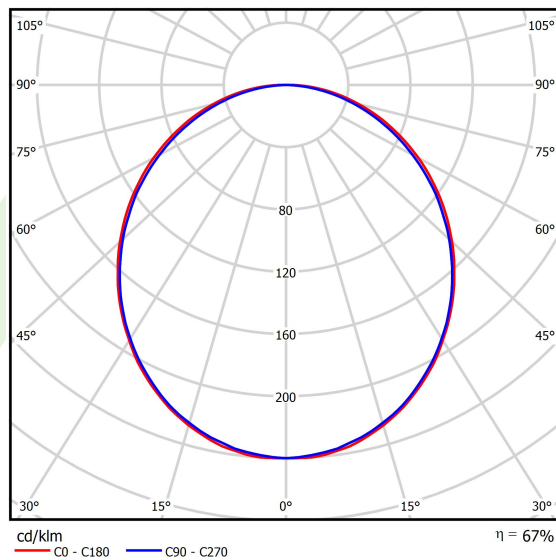

Produkt: X-LINE LED 5500 PLX E 24 840 LINE-S / L-1402MM**Indeks:** 19.4169.3121.24

Opis

Oprawa oświetleniowa wykonana z profilu aluminiowego wyposażona w przesłonę mleczną lub MPRM oraz zasilacz. Oprawy X-LINE LED przeznaczone są do instalowania na śropie lub na zwieszakach - przystosowane są do łączenia za pomocą specjalnie opracowanych łączników, które zapewniają dużą swobodę w rozmieszczaniu elementów systemu, a tym samym dużą funkcjonalność. W rodzinie opraw X-LINE LED zastosowane zostały moduły LED-owe renomowanych firm.

Informacje o produkcie

Kategoria	Oprawy nastropowe
Rodzina	X-LINE LED LINE
Nazwa	X-LINE LED 5500 PLX E 24 840 LINE-S / L-1402MM
Indeks	19.4169.3121.24

Dane świetlne i elektryczne

Typ źródła	LED
Strumień LED [lm]	5727
Moc LED [W]	29
Strumień oprawy [lm]	3818
Moc oprawy [W]	30,5
Skuteczność świetlna oprawy [lm/W]	125,2
Temperatura barwowa [K]	4000
CRI	>80
SDCM (źródła LED)	3
Kąt rozsyłu światła [°]	(C0-C180) / (C90-C270) - 109° / 107,2°
Klasa ryzyka fotobiologicznego (PN-EN 62471)	RG0
Klasa ochrony	I
Stopień szczelności	IP44
Zasilanie	220..240 V, 50..60 Hz
Żywotność LED [h]	100000 (1) / 147000 (2)
Lx/By	L80/B10 (1) / L70/B50 (2)
Temperatura otoczenia [°C]	5 ÷ 30
Zasilacz elektroniczny	standard (E)
Współczynnik mocy cos φ	>0,95
Obciążalność obwodów	30 (B10), 48 (B16), 43 (C10), 70 (C16)

Dane mechaniczne

Montaż	nastropowy i na zwieszakach
Materiał	aluminium
Kolor	anodowane aluminium
Przesłona	PLX (opalizowane PMMA)
Odporność mechaniczna	IK04
Waga [kg]	1,83
Wymiary [mm]	1402 x 63 x 74

Fotometria