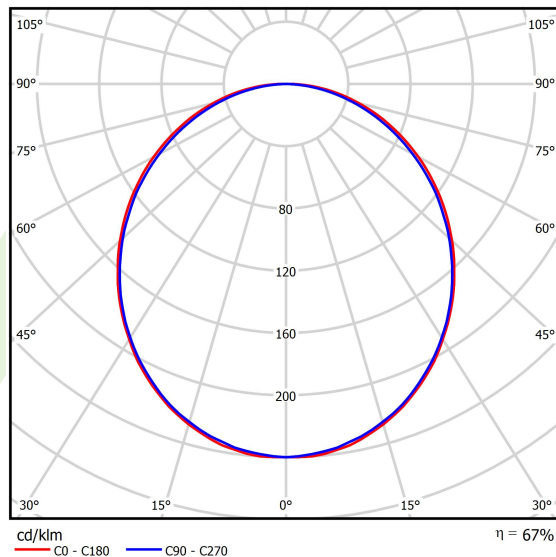

## Dane świetlne i elektryczne

Typ źródła	LED
Strumień LED [lm]	5526
Moc LED [W]	29
Strumień oprawy [lm]	3684
Moc oprawy [W]	30,5
Skuteczność świetlna oprawy [lm/W]	120,8
Temperatura barwowa [K]	3000
CRI	>80
SDCM (źródła LED)	3
Kąt rozsyłu światła [°]	(C0-C180) / (C90-C270) - 109° / 107,2°
Klasa ryzyka fotobiologicznego (PN-EN 62471)	RG0
Klasa ochrony	I
Stopień szczelności	IP44
Zasilanie	220..240 V, 50..60 Hz
Żywotność LED [h]	100000 (1) / 147000 (2)
Lx/By	L80/B10 (1) / L70/B50 (2)
Temperatura otoczenia [°C]	5 ÷ 30
Zasilacz elektroniczny	standard (E)
Współczynnik mocy cos φ	>0,95
Obciążalność obwodów	30 (B10), 48 (B16), 43 (C10), 70 (C16)

## Fotometria