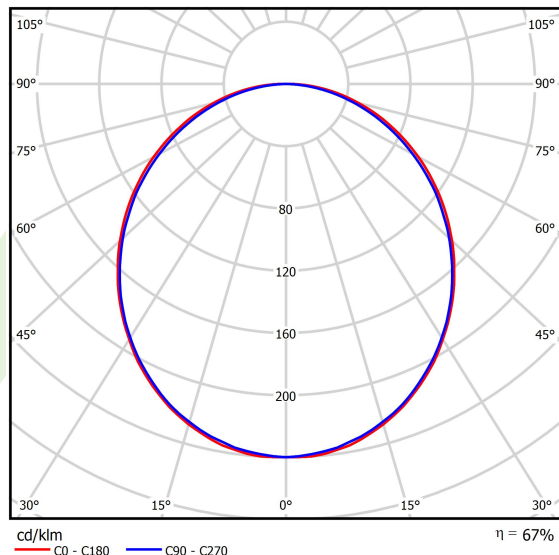

Informacje o produkcie

Kategoria	Oprawy nastrokowe
Rodzina	X-LINE LED LINE
Nazwa	X-LINE LED 5500 PLX E 24 830 LINE-S / L-1402MM
Indeks	19.4169.3111.24
EAN	5901867401229

Dane świetlne i elektryczne

Typ źródła	LED
Strumień LED [lm]	5526
Moc LED [W]	29
Strumień oprawy [lm]	3684
Moc oprawy [W]	30,5
Skuteczność świetlna oprawy [lm/W]	120,8
Temperatura barwowa [K]	3000
CRI	>80
SDCM (źródła LED)	3
Kąt rozsyłu światła [°]	(C0-C180) / (C90-C270) - 109° / 107,2°
Klasa ryzyka fotobiologicznego (PN-EN 62471)	RG0
Klasa ochrony	I
Stopień szczelności	IP44
Zasilanie	220..240 V, 50..60 Hz
Żywotność LED [h]	100000 (1) / 147000 (2)
Lx/By	L80/B10 (1) / L70/B50 (2)
Temperatura otoczenia [°C]	5 ÷ 30
Zasilacz elektroniczny	standard (E)
Współczynnik mocy cos φ	>0,95
Obciążalność obwodów	30 (B10), 48 (B16), 43 (C10), 70 (C16)

Dane mechaniczne

Montaż	nastropowy i na zwieszakach
Materiał	aluminium
Kolor	anodowane aluminium
Przesłona	PLX (opalizowane PMMA)
Odporność mechaniczna	IK04
Wymiary [mm]	1402 x 63 x 74

Fotometria

Akcesoria