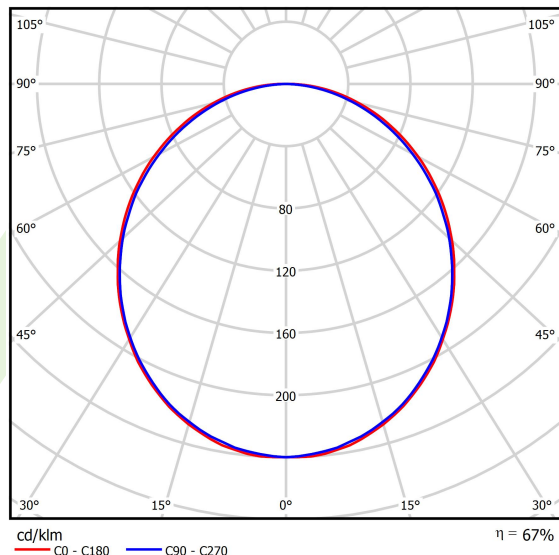

Produkt: X-LINE LED 5500 PLX E 24 830 LINE-S / L-1402MM**Indeks:** 19.4169.3111.24

Opis

Oprawa oświetleniowa wykonana z profilu aluminiowego wyposażona w przesłonę mleczną lub MPRM oraz zasilacz. Oprawy X-LINE LED przeznaczone są do instalowania na śropie lub na zwieszakach - przystosowane są do łączenia za pomocą specjalnie opracowanych łączników, które zapewniają dużą swobodę w rozmieszczaniu elementów systemu, a tym samym dużą funkcjonalność. W rodzinie opraw X-LINE LED zastosowane zostały moduły LED-owe renomowanych firm.

Informacje o produkcie

Kategoria	Oprawy nastropowe
Rodzina	X-LINE LED LINE
Nazwa	X-LINE LED 5500 PLX E 24 830 LINE-S / L-1402MM
Indeks	19.4169.3111.24

Dane świetlne i elektryczne

Typ źródła	LED
Strumień LED [lm]	5526
Moc LED [W]	29
Strumień oprawy [lm]	3684
Moc oprawy [W]	30,5
Skuteczność świetlna oprawy [lm/W]	120,8
Temperatura barwowa [K]	3000
CRI	>80
SDCM (źródła LED)	3
Kąt rozsyłu światła [°]	(C0-C180) / (C90-C270) - 109° / 107,2°
Klasa ryzyka fotobiologicznego (PN-EN 62471)	RG0
Klasa ochrony	I
Stopień szczelności	IP44
Zasilanie	220..240 V, 50..60 Hz
Żywotność LED [h]	100000 (1) / 147000 (2)
Lx/By	L80/B10 (1) / L70/B50 (2)
Temperatura otoczenia [°C]	5 ÷ 30
Zasilacz elektroniczny	standard (E)
Współczynnik mocy cos φ	>0,95
Obciążalność obwodów	30 (B10), 48 (B16), 43 (C10), 70 (C16)

Dane mechaniczne

Montaż	nastropowy i na zwieszakach
Materiał	aluminium
Kolor	anodowane aluminium
Przesłona	PLX (opalizowane PMMA)
Odporność mechaniczna	IK04
Wymiary [mm]	1402 x 63 x 74

Fotometria

Akcesoria