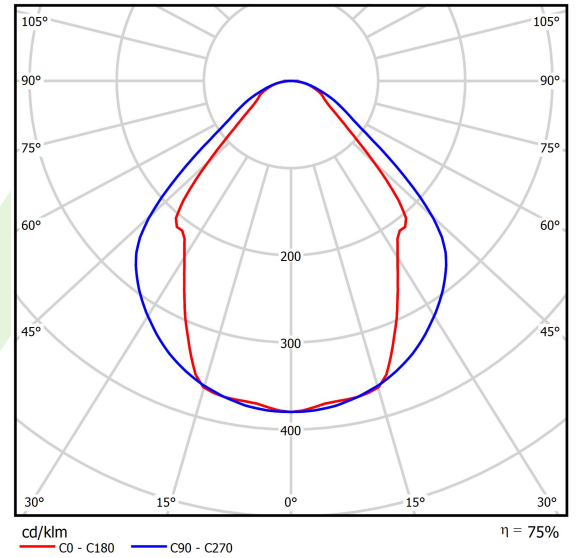

## Dane świetlne i elektryczne

Typ źródła	LED
Strumień LED [lm]	4565
Moc LED [W]	23,4
Strumień oprawy [lm]	3438
Moc oprawy [W]	24,7
Skuteczność świetlna oprawy [lm/W]	139,2
Temperatura barwowa [K]	4000
CRI	>80
SDCM (źródła LED)	3
Kąt rozsyłu światła [°]	(C0-C180) / (C90-C270) - 82,8° / 97,2°
Klasa ryzyka fotobiologicznego (PN-EN 62471)	RG0
Klasa ochrony	I
Stopień szczelności	IP44
Zasilanie	220..240 V, 50..60 Hz
Żywotność LED [h]	100000 (1) / 147000 (2)
Lx/By	L80/B10 (1) / L70/B50 (2)
Temperatura otoczenia [°C]	5 ÷ 30
Zasilacz elektroniczny	standard (E)
Współczynnik mocy cos φ	>0,95
Obciążalność obwodów	30 (B10), 48 (B16), 43 (C10), 70 (C16)

## Fotometria