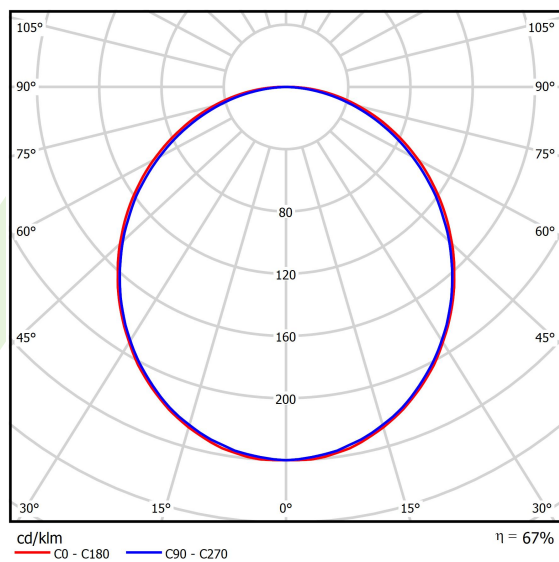

Dane mechaniczne

Montaż	nastropowy i na zwieszakach
Materiał	aluminium
Kolor	anodyzowane aluminium
Przesłona	PLX (opalizowane PMMA)
Odporność mechaniczna	IK04
Waga [kg]	2,88
Wymiary [mm]	1122 x 63 x 74

Fotometria