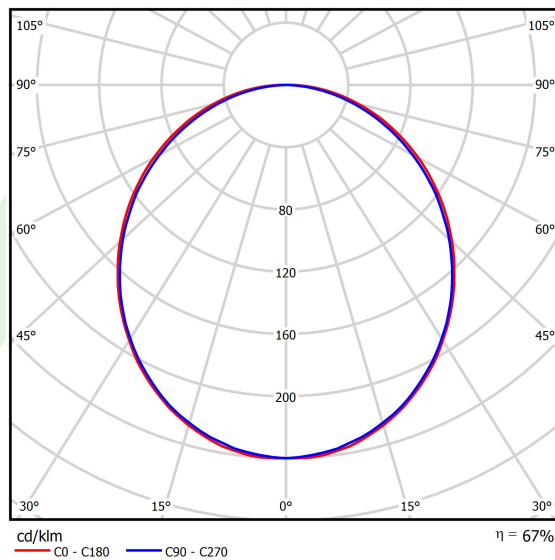

Dane mechaniczne

Montaż	nastropowy i na zwieszakach
Materiał	aluminium
Kolor	anodyzowane aluminium
Przesłona	PLX (opalizowane PMMA)
Odporność mechaniczna	IK04
Waga [kg]	2,88
Wymiary [mm]	1122 x 63 x 74

Fotometria