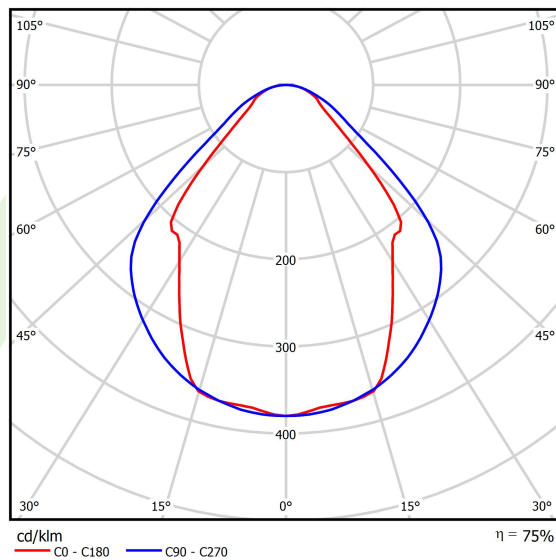

## Dane świetlne i elektryczne

Typ źródła	LED
Strumień LED [lm]	2283
Moc LED [W]	11,7
Strumień oprawy [lm]	1720
Moc oprawy [W]	12,6
Skuteczność świetlna oprawy [lm/W]	136,5
Temperatura barwowa [K]	4000
CRI	>80
SDCM (źródła LED)	3
Kąt rozsyłu światła [°]	(C0-C180) / (C90-C270) - 82,8° / 97,2°
Klasa ryzyka fotobiologicznego (PN-EN 62471)	RG0
Klasa ochrony	I
Stopień szczelności	IP44
Zasilanie	220..240 V, 50..60 Hz
Żywotność LED [h]	100000 (1) / 147000 (2)
Lx/By	L80/B10 (1) / L70/B50 (2)
Temperatura otoczenia [°C]	5 ÷ 30
Zasilacz elektroniczny	standard (E)
Współczynnik mocy cos φ	>0,9
Obciążalność obwodów	46 (B10), 74 (B16), 72 (C10), 115 (C16)

## Fotometria