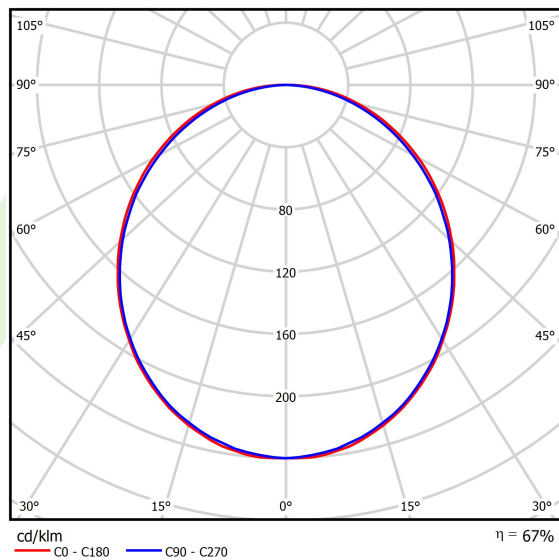

Informacje o produkcie

Kategoria	Oprawy nastropowe
Rodzina	X-LINE LED LINE
Nazwa	X-LINE LED 2200 PLX E 24 840 LINE-S / L-562MM
Indeks	19.4169.1121.24

Dane świetlne i elektryczne

Typ źródła	LED
Strumień LED [lm]	2283
Moc LED [W]	11,7
Strumień oprawy [lm]	1522
Moc oprawy [W]	12,6
Skuteczność świetlna oprawy [lm/W]	120,8
Temperatura barwowa [K]	4000
CRI	>80
SDCM (źródła LED)	3
Kąt rozsyłu światła [°]	(C0-C180) / (C90-C270) - 109° / 107,2°
Klasa ryzyka fotobiologicznego (PN-EN 62471)	RG0
Klasa ochrony	I
Stopień szczelności	IP44
Zasilanie	220..240 V, 50..60 Hz
Żywotność LED [h]	100000 (1) / 147000 (2)
Lx/By	L80/B10 (1) / L70/B50 (2)
Temperatura otoczenia [°C]	5 ÷ 30
Zasilacz elektroniczny	standard (E)
Współczynnik mocy cos φ	>0,9
Obciążalność obwodów	46 (B10), 74 (B16), 72 (C10), 115 (C16)

Dane mechaniczne

Montaż	nastropowy i na zwieszakach
Materiał	aluminium
Kolor	anodyzowane aluminium
Przesłona	PLX (opalizowane PMMA)
Odporność mechaniczna	IK04
Waga [kg]	1,6
Wymiary [mm]	562 x 63 x 74

Fotometria