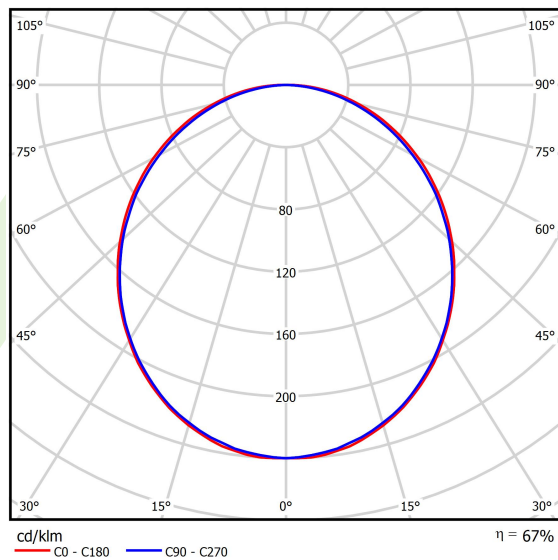

Informacje o produkcie

Kategoria	Oprawy nastropowe
Rodzina	X-LINE LED LINE
Nazwa	X-LINE LED 2200 PLX E 24 830 LINE-S / L-562MM
Indeks	19.4169.1111.24

Dane świetlne i elektryczne

Typ źródła	LED
Strumień LED [lm]	2203
Moc LED [W]	11,7
Strumień oprawy [lm]	1469
Moc oprawy [W]	12,6
Skuteczność świetlna oprawy [lm/W]	116,6
Temperatura barwowa [K]	3000
CRI	>80
SDCM (źródła LED)	3
Kąt rozsyłu światła [°]	(C0-C180) / (C90-C270) - 109° / 107,2°
Klasa ryzyka fotobiologicznego (PN-EN 62471)	RG0
Klasa ochrony	I
Stopień szczelności	IP44
Zasilanie	220..240 V, 50..60 Hz
Żywotność LED [h]	100000 (1) / 147000 (2)
Lx/By	L80/B10 (1) / L70/B50 (2)
Temperatura otoczenia [°C]	5 ÷ 30
Zasilacz elektroniczny	standard (E)
Współczynnik mocy cos φ	>0,9
Obciążalność obwodów	46 (B10), 74 (B16), 72 (C10), 115 (C16)

Dane mechaniczne

Montaż	nastropowy i na zwieszakach
Materiał	aluminium
Kolor	anodyzowane aluminium
Przesłona	PLX (opalizowane PMMA)
Odporność mechaniczna	IK04
Waga [kg]	1,6
Wymiary [mm]	562 x 63 x 74

Fotometria