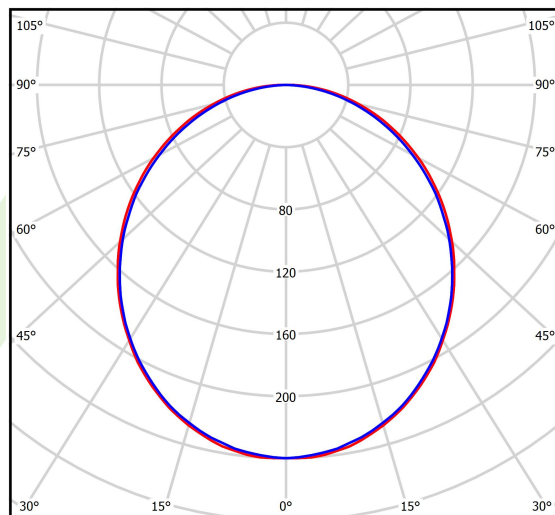

Dane mechaniczne

Montaż	nastropowy i na zwieszakach
Materiał	aluminium
Kolor	anodyzowane aluminium
Przesłona	PLX (opalizowane PMMA)
Odporność mechaniczna	IK04
Waga [kg]	5,29
Wymiary [mm]	2242 x 63 x 74

Fotometria

cd/klm
— C0 - C180   — C90 - C270

$\eta = 67\%$