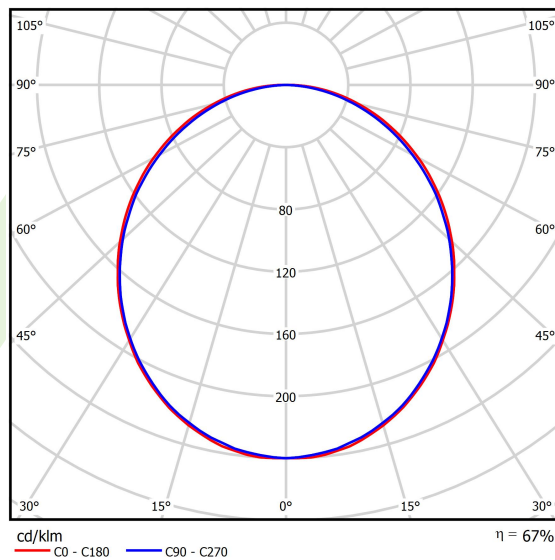

Dane mechaniczne

Montaż	nastropowy i na zwieszakach
Materiał	aluminium
Kolor	anodyzowane aluminium
Przesłona	PLX (opalizowane PMMA)
Odporność mechaniczna	IK04
Waga [kg]	5,29
Wymiary [mm]	2242 x 63 x 74

Fotometria