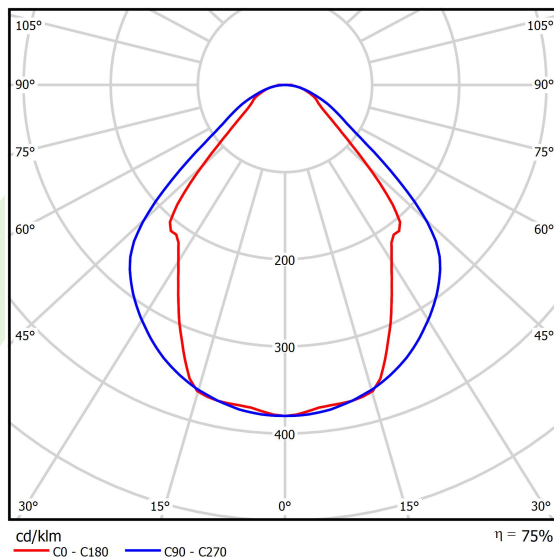

Dane mechaniczne

Montaż	nastropowy i na zwieszakach
Materiał	aluminium
Kolor	anodowane aluminium
Przesłona	Micro-PRM (mikropryzma PMMA)
Odporność mechaniczna	IK04
Waga [kg]	4
Wymiary [mm]	1682 x 63 x 74

Fotometria