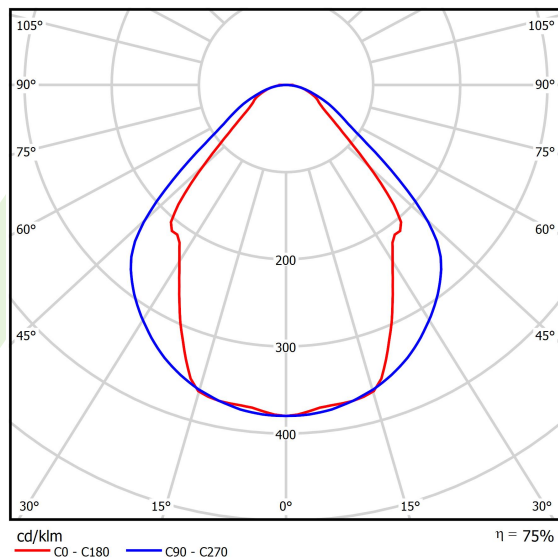

Dane mechaniczne

Montaż	nastropowy i na zwieszakach
Materiał	aluminium
Kolor	anodowane aluminium
Przesłona	Micro-PRM (mikropryzma PMMA)
Odporność mechaniczna	IK04
Waga [kg]	3,3
Wymiary [mm]	1682 x 63 x 74

Fotometria