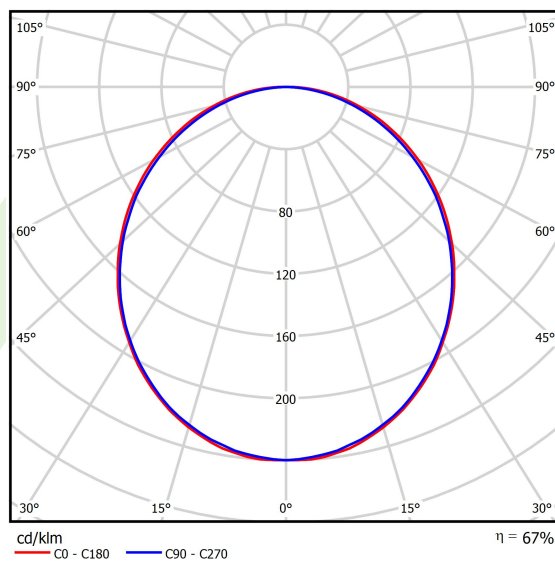

Informacje o produkcie

Kategoria	Oprawy nastropowe
Rodzina	X-LINE LED LINE
Nazwa	X-LINE LED 6600 PLX E 24 840 LINE-S / L-1682MM
Indeks	19.4169.4121.24

Dane świetlne i elektryczne

Typ źródła	LED
Strumień LED [lm]	6848
Moc LED [W]	33,7
Strumień oprawy [lm]	4565
Moc oprawy [W]	35,3
Skuteczność świetlna oprawy [lm/W]	129,3
Temperatura barwowa [K]	4000
CRI	>80
SDCM (źródła LED)	3
Kąt rozsyłu światła [°]	(C0-C180) / (C90-C270) - 109° / 107,2°
Klasa ryzyka fotobiologicznego (PN-EN 62471)	RG0
Klasa ochrony	I
Stopień szczelności	IP44
Zasilanie	220..240 V, 50..60 Hz
Żywotność LED [h]	100000 (1) / 147000 (2)
Lx/By	L80/B10 (1) / L70/B50 (2)
Temperatura otoczenia [°C]	5 ÷ 30
Zasilacz elektroniczny	standard (E)
Współczynnik mocy cos φ	>0,95
Obciążalność obwodów	16 (B10), 25 (B16), 26(C10), 42 (C16)

Dane mechaniczne

Montaż	nastropowy i na zwieszakach
Materiał	aluminium
Kolor	anodyzowane aluminium
Przesłona	PLX (opalizowane PMMA)
Odporność mechaniczna	IK04
Waga [kg]	4
Wymiary [mm]	1682 x 63 x 74

Fotometria