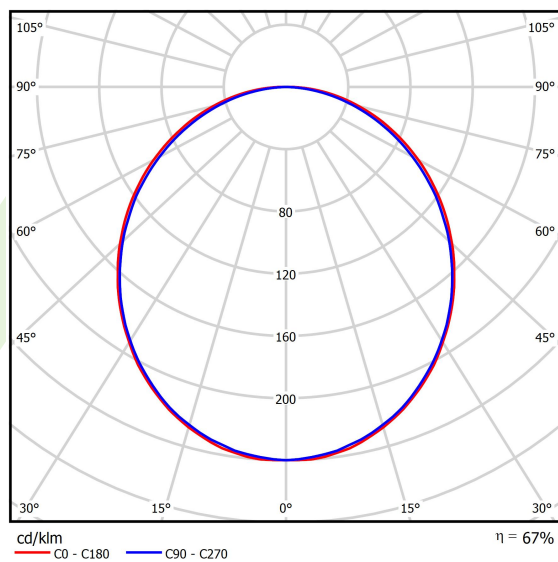

## Dane świetlne i elektryczne

Typ źródła	LED
Strumień LED [lm]	6848
Moc LED [W]	33,7
Strumień oprawy [lm]	4565
Moc oprawy [W]	35,3
Skuteczność świetlna oprawy [lm/W]	129,3
Temperatura barwowa [K]	4000
CRI	>80
SDCM (źródła LED)	3
Kąt rozsyłu światła [°]	(C0-C180) / (C90-C270) - 109° / 107,2°
Klasa ryzyka fotobiologicznego (PN-EN 62471)	RG0
Klasa ochrony	I
Stopień szczelności	IP44
Zasilanie	220..240 V, 50..60 Hz
Żywotność LED [h]	100000 (1) / 147000 (2)
Lx/By	L80/B10 (1) / L70/B50 (2)
Temperatura otoczenia [°C]	5 ÷ 30
Zasilacz elektroniczny	standard (E)
Współczynnik mocy cos φ	>0,95
Obciążalność obwodów	16 (B10), 25 (B16), 26(C10), 42 (C16)

## Fotometria