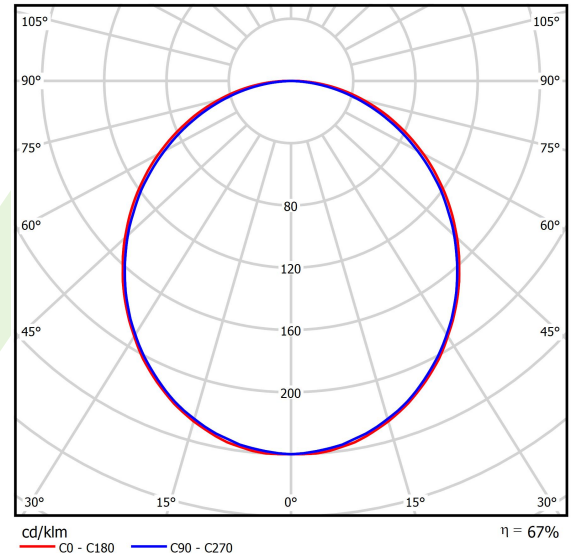

Informacje o produkcie

Kategoria	Oprawy nastropowe
Rodzina	X-LINE LED LINE
Nazwa	X-LINE LED 6600 PLX E 24 840 LINE-S / L-1682MM
Indeks	19.4169.4121.24

Dane świetlne i elektryczne

Typ źródła	LED
Strumień LED [lm]	6848
Moc LED [W]	33,7
Strumień oprawy [lm]	4565
Moc oprawy [W]	35,3
Skuteczność świetlna oprawy [lm/W]	129,3
Temperatura barwowa [K]	4000
CRI	>80
SDCM (źródła LED)	3
Kąt rozsyłu światła [°]	(C0-C180) / (C90-C270) - 109° / 107,2°
Klasa ryzyka fotobiologicznego (PN-EN 62471)	RG0
Klasa ochrony	I
Stopień szczelności	IP44
Zasilanie	220..240 V, 50..60 Hz
Żywotność LED [h]	100000 (1) / 147000 (2)
Lx/By	L80/B10 (1) / L70/B50 (2)
Temperatura otoczenia [°C]	5 ÷ 30
Zasilacz elektroniczny	standard (E)
Współczynnik mocy cos φ	>0,95
Obciążalność obwodów	16 (B10), 25 (B16), 26(C10), 42 (C16)

Dane mechaniczne

Montaż	nastropowy i na zwieszakach
Materiał	aluminium
Kolor	anodyzowane aluminium
Przesłona	PLX (opalizowane PMMA)
Odporność mechaniczna	IK04
Waga [kg]	4
Wymiary [mm]	1682 x 63 x 74

Fotometria