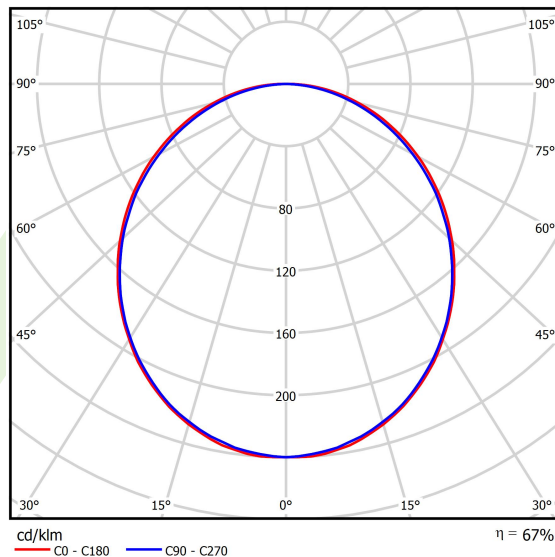

Informacje o produkcie

Kategoria	Oprawy nastropowe
Rodzina	X-LINE LED LINE
Nazwa	X-LINE LED 6600 PLX E 24 830 LINE-S / L-1682MM
Indeks	19.4169.4111.24

Dane świetlne i elektryczne

Typ źródła	LED
Strumień LED [lm]	6608
Moc LED [W]	33,7
Strumień oprawy [lm]	4405
Moc oprawy [W]	35,3
Skuteczność świetlna oprawy [lm/W]	124,8
Temperatura barwowa [K]	3000
CRI	>80
SDCM (źródła LED)	3
Kąt rozsyłu światła [°]	(C0-C180) / (C90-C270) - 109° / 107,2°
Klasa ryzyka fotobiologicznego (PN-EN 62471)	RG0
Klasa ochrony	I
Stopień szczelności	IP44
Zasilanie	220..240 V, 50..60 Hz
Żywotność LED [h]	100000 (1) / 147000 (2)
Lx/By	L80/B10 (1) / L70/B50 (2)
Temperatura otoczenia [°C]	5 ÷ 30
Zasilacz elektroniczny	standard (E)
Współczynnik mocy cos φ	>0,95
Obciążalność obwodów	16 (B10), 26 (B16), 23 (C10), 37 (C16)

Dane mechaniczne

Montaż	nastropowy i na zwieszakach
Materiał	aluminium
Kolor	anodowane aluminium
Przesłona	PLX (opalizowane PMMA)
Odporność mechaniczna	IK04
Wymiary [mm]	1682 x 63 x 74

Fotometria

Akcesoria