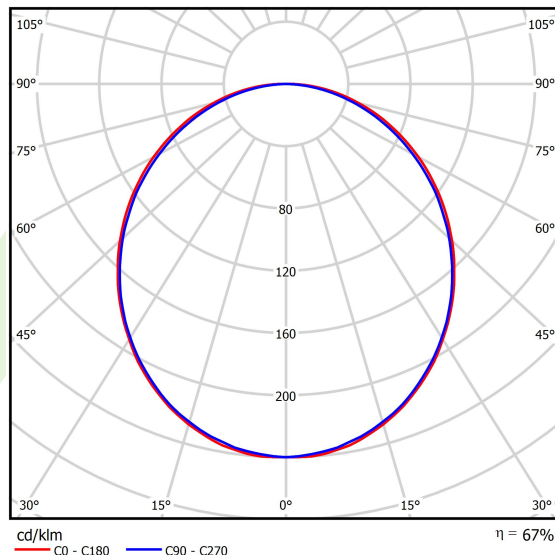

Informacje o produkcie

Kategoria	Oprawy nastropowe
Rodzina	X-LINE LED LINE
Nazwa	X-LINE LED 6600 PLX E 24 830 LINE-S / L-1682MM
Indeks	19.4169.4111.24

Dane świetlne i elektryczne

Typ źródła	LED
Strumień LED [lm]	6608
Moc LED [W]	33,7
Strumień oprawy [lm]	4405
Moc oprawy [W]	35,3
Skuteczność świetlna oprawy [lm/W]	124,8
Temperatura barwowa [K]	3000
CRI	>80
SDCM (źródła LED)	3
Kąt rozsyłu światła [°]	(C0-C180) / (C90-C270) - 109° / 107,2°
Klasa ryzyka fotobiologicznego (PN-EN 62471)	RG0
Klasa ochrony	I
Stopień szczelności	IP44
Zasilanie	220..240 V, 50..60 Hz
Żywotność LED [h]	100000 (1) / 147000 (2)
Lx/By	L80/B10 (1) / L70/B50 (2)
Temperatura otoczenia [°C]	5 ÷ 30
Zasilacz elektroniczny	standard (E)
Współczynnik mocy cos φ	>0,95
Obciążalność obwodów	16 (B10), 26 (B16), 23 (C10), 37 (C16)

Dane mechaniczne

Montaż	nastropowy i na zwieszakach
Materiał	aluminium
Kolor	anodyzowane aluminium
Przesłona	PLX (opalizowane PMMA)
Odporność mechaniczna	IK04
Wymiary [mm]	1682 x 63 x 74

Fotometria

Akcesoria