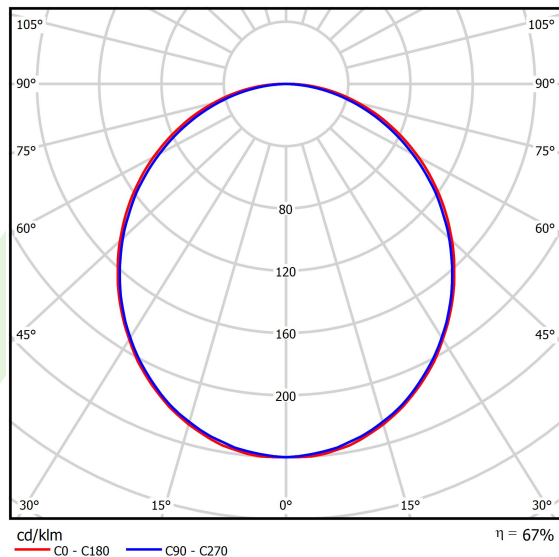

Informacje o produkcie

Kategoria	Oprawy nastropowe
Rodzina	X-LINE LED LINE
Nazwa	X-LINE LED 6600 PLX E 24 830 LINE-S / L-1682MM
Indeks	19.4169.4111.24

Dane świetlne i elektryczne

Typ źródła	LED
Strumień LED [lm]	6608
Moc LED [W]	33,7
Strumień oprawy [lm]	4405
Moc oprawy [W]	35,3
Skuteczność świetlna oprawy [lm/W]	124,8
Temperatura barwowa [K]	3000
CRI	>80
SDCM (źródła LED)	3
Kąt rozsyłu światła [°]	(C0-C180) / (C90-C270) - 109° / 107,2°
Klasa ryzyka fotobiologicznego (PN-EN 62471)	RG0
Klasa ochrony	I
Stopień szczelności	IP44
Zasilanie	220..240 V, 50..60 Hz
Żywotność LED [h]	100000 (1) / 147000 (2)
Lx/By	L80/B10 (1) / L70/B50 (2)
Temperatura otoczenia [°C]	5 ÷ 30
Zasilacz elektroniczny	standard (E)
Współczynnik mocy cos φ	>0,95
Obciążalność obwodów	16 (B10), 26 (B16), 23 (C10), 37 (C16)

Dane mechaniczne

Montaż	nastropowy i na zwieszakach
Materiał	aluminium
Kolor	anodowane aluminium
Przesłona	PLX (opalizowane PMMA)
Odporność mechaniczna	IK04
Wymiary [mm]	1682 x 63 x 74

Fotometria

Akcesoria