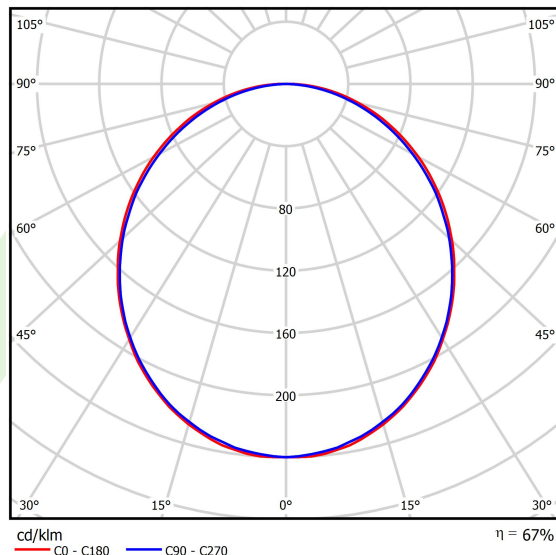

Informacje o produkcie

Kategoria	Oprawy nastropowe
Rodzina	X-LINE LED LINE
Nazwa	X-LINE LED 5500 PLX E 24 830 LINE-EP / L-1407MM
Indeks	19.4168.3111.24

Dane świetlne i elektryczne

Typ źródła	LED
Strumień LED [lm]	5526
Moc LED [W]	29
Strumień oprawy [lm]	3684
Moc oprawy [W]	30,5
Skuteczność świetlna oprawy [lm/W]	120,8
Temperatura barwowa [K]	3000
CRI	>80
SDCM (źródła LED)	3
Kąt rozsyłu światła [°]	(C0-C180) / (C90-C270) - 109° / 107,2°
Klasa ryzyka fotobiologicznego (PN-EN 62471)	RG0
Klasa ochrony	I
Stopień szczelności	IP44
Zasilanie	220..240 V, 50..60 Hz
Żywotność LED [h]	100000 (1) / 147000 (2)
Lx/By	L80/B10 (1) / L70/B50 (2)
Temperatura otoczenia [°C]	5 ÷ 30
Zasilacz elektroniczny	standard (E)
Współczynnik mocy cos φ	>0,95
Obciążalność obwodów	30 (B10), 48 (B16), 43 (C10), 70 (C16)

Dane mechaniczne

Montaż	nastropowy i na zwieszakach
Materiał	aluminium
Kolor	anodyzowane aluminium
Przesłona	PLX (opalizowane PMMA)
Odporność mechaniczna	IK04
Wymiary [mm]	1407 x 63 x 74

Fotometria

Akcesoria