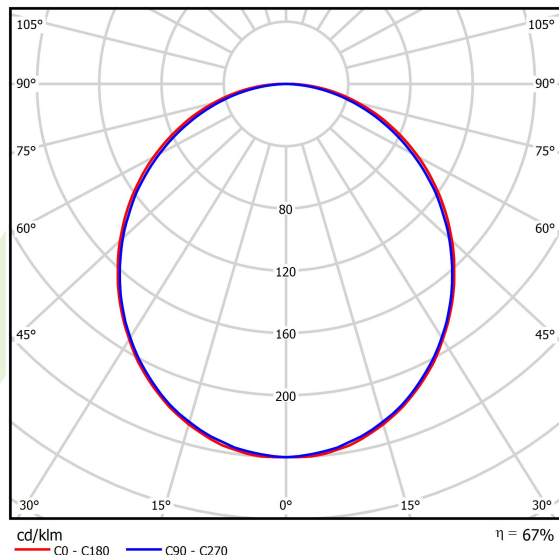

Informacje o produkcie

Kategoria	Oprawy nastropowe
Rodzina	X-LINE LED LINE
Nazwa	X-LINE LED 5500 PLX E 24 830 LINE-EP / L-1407MM
Indeks	19.4168.3111.24

Dane świetlne i elektryczne

Typ źródła	LED
Strumień LED [lm]	5526
Moc LED [W]	29
Strumień oprawy [lm]	3684
Moc oprawy [W]	30,5
Skuteczność świetlna oprawy [lm/W]	120,8
Temperatura barwowa [K]	3000
CRI	>80
SDCM (źródła LED)	3
Kąt rozsyłu światła [°]	(C0-C180) / (C90-C270) - 109° / 107,2°
Klasa ryzyka fotobiologicznego (PN-EN 62471)	RG0
Klasa ochrony	I
Stopień szczelności	IP44
Zasilanie	220..240 V, 50..60 Hz
Żywotność LED [h]	100000 (1) / 147000 (2)
Lx/By	L80/B10 (1) / L70/B50 (2)
Temperatura otoczenia [°C]	5 ÷ 30
Zasilacz elektroniczny	standard (E)
Współczynnik mocy cos φ	>0,95
Obciążalność obwodów	30 (B10), 48 (B16), 43 (C10), 70 (C16)

Dane mechaniczne

Montaż	nastropowy i na zwieszakach
Materiał	aluminium
Kolor	anodowane aluminium
Przesłona	PLX (opalizowane PMMA)
Odporność mechaniczna	IK04
Wymiary [mm]	1407 x 63 x 74

Fotometria

Akcesoria