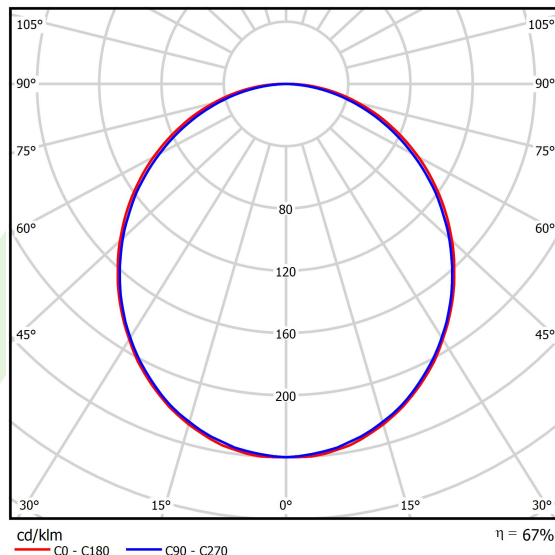

Informacje o produkcie

Kategoria	Oprawy nastropowe
Rodzina	X-LINE LED LINE
Nazwa	X-LINE LED 5500 PLX E 24 830 LINE-EP / L-1407MM
Indeks	19.4168.3111.24

Dane świetlne i elektryczne

Typ źródła	LED
Strumień LED [lm]	5526
Moc LED [W]	29
Strumień oprawy [lm]	3684
Moc oprawy [W]	30,5
Skuteczność świetlna oprawy [lm/W]	120,8
Temperatura barwowa [K]	3000
CRI	>80
SDCM (źródła LED)	3
Kąt rozsyłu światła [°]	(C0-C180) / (C90-C270) - 109° / 107,2°
Klasa ryzyka fotobiologicznego (PN-EN 62471)	RG0
Klasa ochrony	I
Stopień szczelności	IP44
Zasilanie	220..240 V, 50..60 Hz
Żywotność LED [h]	100000 (1) / 147000 (2)
Lx/By	L80/B10 (1) / L70/B50 (2)
Temperatura otoczenia [°C]	5 ÷ 30
Zasilacz elektroniczny	standard (E)
Współczynnik mocy cos φ	>0,95
Obciążalność obwodów	30 (B10), 48 (B16), 43 (C10), 70 (C16)

Dane mechaniczne

Montaż	nastropowy i na zwieszakach
Materiał	aluminium
Kolor	anodyzowane aluminium
Przesłona	PLX (opalizowane PMMA)
Odporność mechaniczna	IK04
Wymiary [mm]	1407 x 63 x 74

Fotometria

Akcesoria