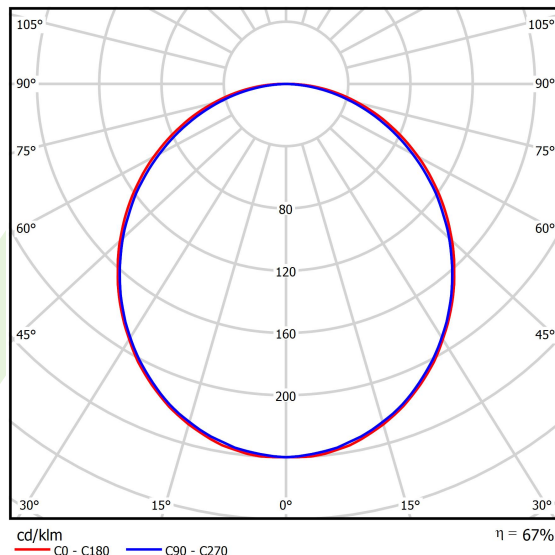

Informacje o produkcie

Kategoria	Oprawy nastropowe
Rodzina	X-LINE LED LINE
Nazwa	X-LINE LED 5500 PLX E 24 830 LINE-EP / L-1407MM
Indeks	19.4168.3111.24
EAN	5901867401212

Dane świetlne i elektryczne

Typ źródła	LED
Strumień LED [lm]	5526
Moc LED [W]	29
Strumień oprawy [lm]	3684
Moc oprawy [W]	30,5
Skuteczność świetlna oprawy [lm/W]	120,8
Temperatura barwowa [K]	3000
CRI	>80
SDCM (źródła LED)	3
Kąt rozsyłu światła [°]	(C0-C180) / (C90-C270) - 109° / 107,2°
Klasa ryzyka fotobiologicznego (PN-EN 62471)	RG0
Klasa ochrony	I
Stopień szczelności	IP44
Zasilanie	220..240 V, 50..60 Hz
Żywotność LED [h]	100000 (1) / 147000 (2)
Lx/By	L80/B10 (1) / L70/B50 (2)
Temperatura otoczenia [°C]	5 ÷ 30
Zasilacz elektroniczny	standard (E)
Współczynnik mocy cos φ	>0,95
Obciążalność obwodów	30 (B10), 48 (B16), 43 (C10), 70 (C16)

Dane mechaniczne

Montaż	nastropowy i na zwieszakach
Materiał	aluminium
Kolor	anodowane aluminium
Przesłona	PLX (opalizowane PMMA)
Odporność mechaniczna	IK04
Wymiary [mm]	1407 x 63 x 74

Fotometria

Akcesoria