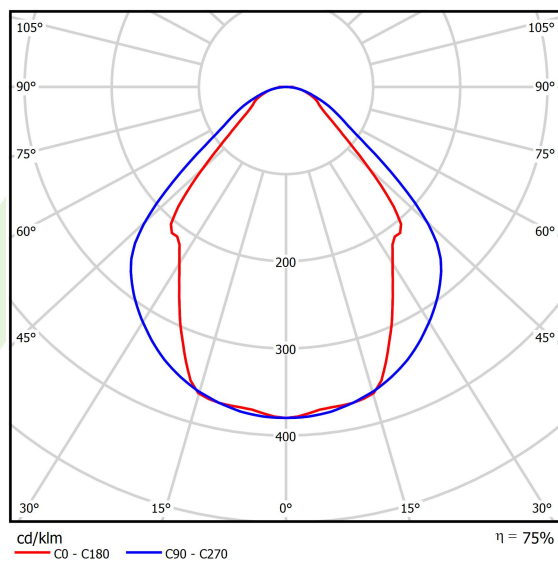

Dane mechaniczne

Montaż	nastropowy i na zwieszakach
Materiał	aluminium
Kolor	anodowane aluminium
Przesłona	Micro-PRM (mikropryzma PMMA)
Odporność mechaniczna	IK04
Waga [kg]	2,8
Wymiary [mm]	1127 x 63 x 74

Fotometria