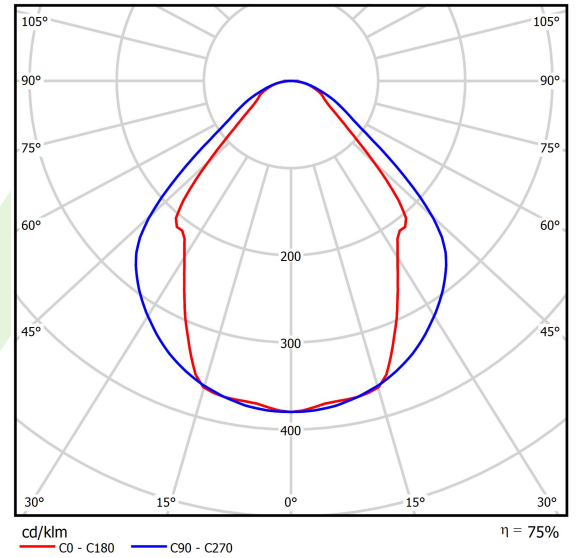

Dane mechaniczne

Montaż	nastropowy i na zwieszakach
Materiał	aluminium
Kolor	anodowane aluminium
Przesłona	Micro-PRM (mikropryzma PMMA)
Odporność mechaniczna	IK04
Waga [kg]	2,8
Wymiary [mm]	1127 x 63 x 74

Fotometria