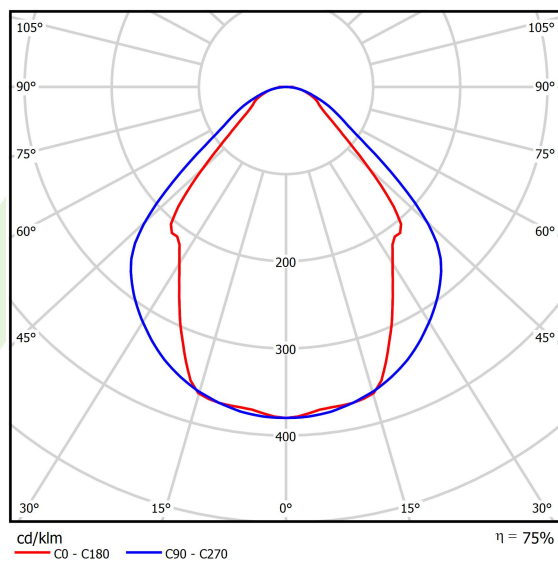

## Dane świetlne i elektryczne

Typ źródła	LED
Strumień LED [lm]	4406
Moc LED [W]	23,4
Strumień oprawy [lm]	3319
Moc oprawy [W]	24,7
Skuteczność świetlna oprawy [lm/W]	134,4
Temperatura barwowa [K]	3000
CRI	>80
SDCM (źródła LED)	3
Kąt rozsyłu światła [°]	(C0-C180) / (C90-C270) - 82,8° / 97,2°
Klasa ryzyka fotobiologicznego (PN-EN 62471)	RG0
Klasa ochrony	I
Stopień szczelności	IP44
Zasilanie	220..240 V, 50..60 Hz
Żywotność LED [h]	100000 (1) / 147000 (2)
Lx/By	L80/B10 (1) / L70/B50 (2)
Temperatura otoczenia [°C]	5 ÷ 30
Zasilacz elektroniczny	standard (E)
Współczynnik mocy cos φ	>0,95
Obciążalność obwodów	22 (B10), 34 (B16), 33 (C10), 54 (C16)

## Fotometria