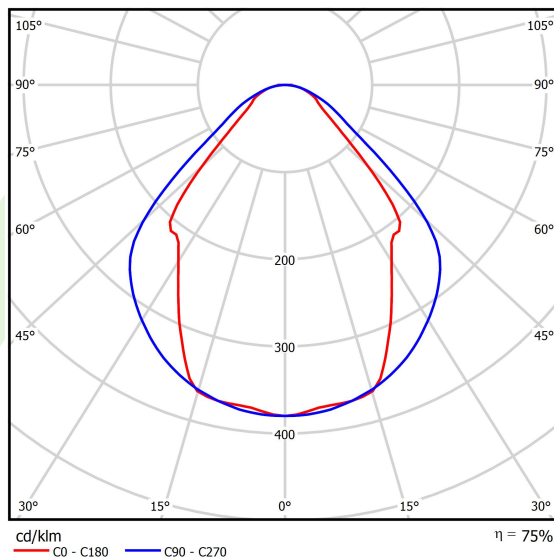

Dane mechaniczne

Montaż	nastropowy i na zwieszakach
Materiał	aluminium
Kolor	anodowane aluminium
Przesłona	Micro-PRM (mikropryzma PMMA)
Odporność mechaniczna	IK04
Waga [kg]	2,8
Wymiary [mm]	1127 x 63 x 74

Fotometria