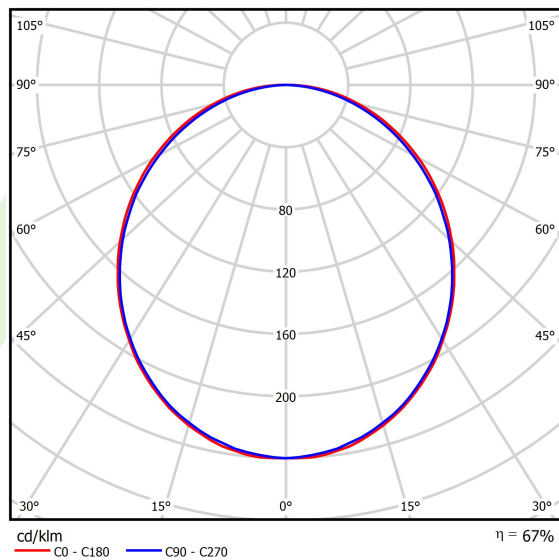

Dane mechaniczne

Montaż	nastropowy i na zwieszakach
Materiał	aluminium
Kolor	anodyzowane aluminium
Przesłona	PLX (opalizowane PMMA)
Odporność mechaniczna	IK04
Waga [kg]	2,75
Wymiary [mm]	1127 x 63 x 74

Fotometria