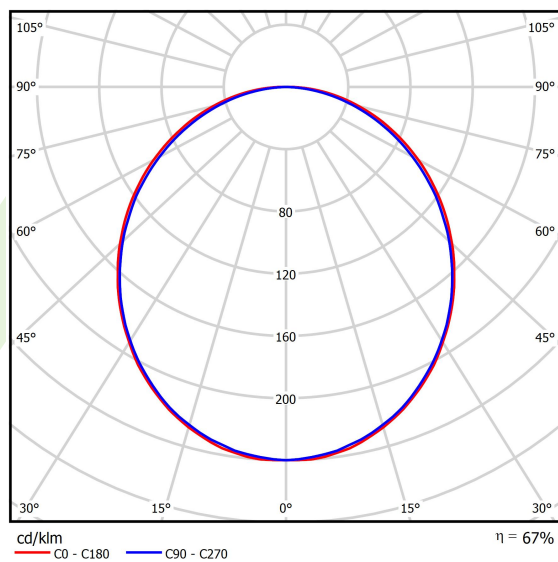

Informacje o produkcie

Kategoria	Oprawy nastropowe
Rodzina	X-LINE LED LINE
Nazwa	X-LINE LED 4400 PLX E 24 840 LINE-EP / L-1127MM
Indeks	19.4168.2121.24

Dane świetlne i elektryczne

Typ źródła	LED
Strumień LED [lm]	4565
Moc LED [W]	23,4
Strumień oprawy [lm]	3043
Moc oprawy [W]	24,7
Skuteczność świetlna oprawy [lm/W]	123,2
Temperatura barwowa [K]	4000
CRI	>80
SDCM (źródła LED)	3
Kąt rozsyłu światła [°]	(C0-C180) / (C90-C270) - 109° / 107,2°
Klasa ryzyka fotobiologicznego (PN-EN 62471)	RG0
Klasa ochrony	I
Stopień szczelności	IP44
Zasilanie	220..240 V, 50..60 Hz
Żywotność LED [h]	100000 (1) / 147000 (2)
Lx/By	L80/B10 (1) / L70/B50 (2)
Temperatura otoczenia [°C]	5 ÷ 30
Zasilacz elektroniczny	standard (E)
Współczynnik mocy cos φ	>0,95
Obciążalność obwodów	30 (B10), 48 (B16), 43 (C10), 70 (C16)

Dane mechaniczne

Montaż	nastropowy i na zwieszakach
Materiał	aluminium
Kolor	anodowane aluminium
Przesłona	PLX (opalizowane PMMA)
Odporność mechaniczna	IK04
Waga [kg]	2,75
Wymiary [mm]	1127 x 63 x 74

Fotometria