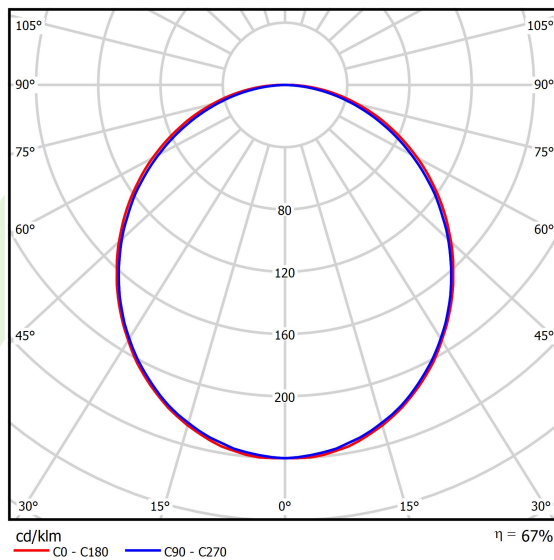

Informacje o produkcie

Kategoria	Oprawy nastropowe
Rodzina	X-LINE LED LINE
Nazwa	X-LINE LED 4400 PLX E 24 830 LINE-EP / L-1127MM
Indeks	19.4168.2111.24

Dane świetlne i elektryczne

Typ źródła	LED
Strumień LED [lm]	4406
Moc LED [W]	23,4
Strumień oprawy [lm]	2937
Moc oprawy [W]	24,7
Skuteczność świetlna oprawy [lm/W]	118,9
Temperatura barwowa [K]	3000
CRI	>80
SDCM (źródła LED)	3
Kąt rozsyłu światła [°]	(C0-C180) / (C90-C270) - 109° / 107,2°
Klasa ryzyka fotobiologicznego (PN-EN 62471)	RG0
Klasa ochrony	I
Stopień szczelności	IP44
Zasilanie	220..240 V, 50..60 Hz
Żywotność LED [h]	100000 (1) / 147000 (2)
Lx/By	L80/B10 (1) / L70/B50 (2)
Temperatura otoczenia [°C]	5 ÷ 30
Zasilacz elektroniczny	standard (E)
Współczynnik mocy cos φ	>0,95
Obciążalność obwodów	30 (B10), 48 (B16), 43 (C10), 70 (C16)

Dane mechaniczne

Montaż	nastropowy i na zwieszakach
Materiał	aluminium
Kolor	anodyzowane aluminium
Przesłona	PLX (opalizowane PMMA)
Odporność mechaniczna	IK04
Waga [kg]	2,8
Wymiary [mm]	1127 x 63 x 74

Fotometria