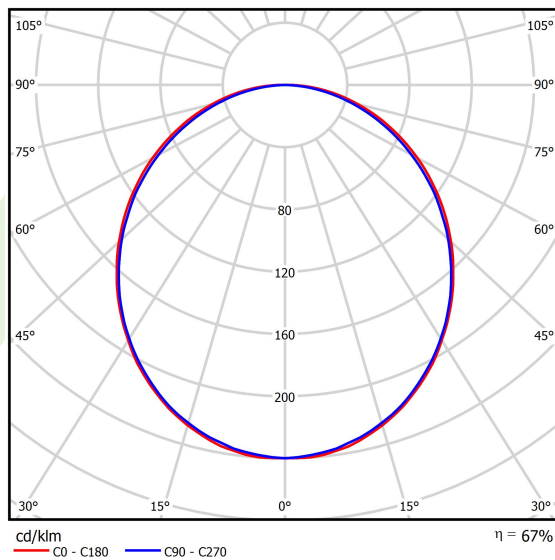

Informacje o produkcie

Kategoria	Oprawy nastropowe
Rodzina	X-LINE LED LINE
Nazwa	X-LINE LED 4400 PLX E 24 830 LINE-EP / L-1127MM
Indeks	19.4168.2111.24

Dane świetlne i elektryczne

Typ źródła	LED
Strumień LED [lm]	4406
Moc LED [W]	23,4
Strumień oprawy [lm]	2937
Moc oprawy [W]	24,7
Skuteczność świetlna oprawy [lm/W]	118,9
Temperatura barwowa [K]	3000
CRI	>80
SDCM (źródła LED)	3
Kąt rozsyłu światła [°]	(C0-C180) / (C90-C270) - 109° / 107,2°
Klasa ryzyka fotobiologicznego (PN-EN 62471)	RG0
Klasa ochrony	I
Stopień szczelności	IP44
Zasilanie	220..240 V, 50..60 Hz
Żywotność LED [h]	100000 (1) / 147000 (2)
Lx/By	L80/B10 (1) / L70/B50 (2)
Temperatura otoczenia [°C]	5 ÷ 30
Zasilacz elektroniczny	standard (E)
Współczynnik mocy cos φ	>0,95
Obciążalność obwodów	30 (B10), 48 (B16), 43 (C10), 70 (C16)

Dane mechaniczne

Montaż	nastropowy i na zwieszakach
Materiał	aluminium
Kolor	anodyzowane aluminium
Przesłona	PLX (opalizowane PMMA)
Odporność mechaniczna	IK04
Waga [kg]	2,8
Wymiary [mm]	1127 x 63 x 74

Fotometria