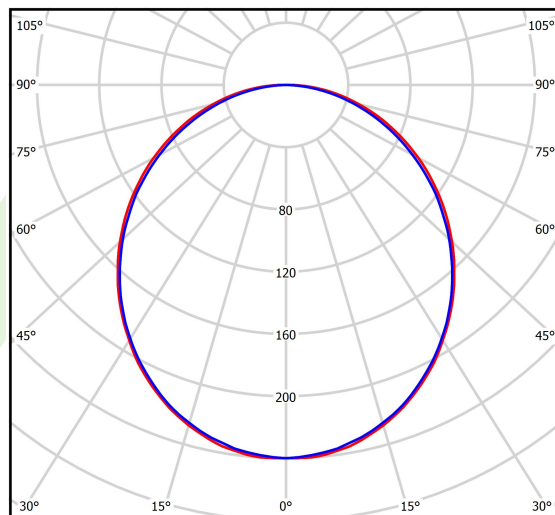

Informacje o produkcie

Kategoria	Oprawy nastrokowe
Rodzina	X-LINE LED LINE
Nazwa	X-LINE LED 2200 PLX E 24 840 LINE-EP / L-567MM
Indeks	19.4168.1121.24
EAN	5901867400673

Dane świetlne i elektryczne

Typ źródła	LED
Strumień LED [lm]	2283
Moc LED [W]	11,7
Strumień oprawy [lm]	1522
Moc oprawy [W]	12,6
Skuteczność świetlna oprawy [lm/W]	120,8
Temperatura barwowa [K]	4000
CRI	>80
SDCM (źródła LED)	3
Kąt rozsyłu światła [°]	(C0-C180) / (C90-C270) - 109° / 107,2°
Klasa ryzyka fotobiologicznego (PN-EN 62471)	RG0
Klasa ochrony	I
Stopień szczelności	IP44
Zasilanie	220..240 V, 50..60 Hz
Żywotność LED [h]	100000 (1) / 147000 (2)
Lx/By	L80/B10 (1) / L70/B50 (2)
Temperatura otoczenia [°C]	5 ÷ 30
Zasilacz elektroniczny	standard (E)
Współczynnik mocy cos φ	>0,9
Obciążalność obwodów	46 (B10), 74 (B16), 72 (C10), 115 (C16)

Dane mechaniczne

Montaż	nastropowy i na zwieszakach
Materiał	aluminium
Kolor	anodyzowane aluminium
Przesłona	PLX (opalizowane PMMA)
Odporność mechaniczna	IK04
Waga [kg]	1,6
Wymiary [mm]	567 x 63 x 74

Fotometria