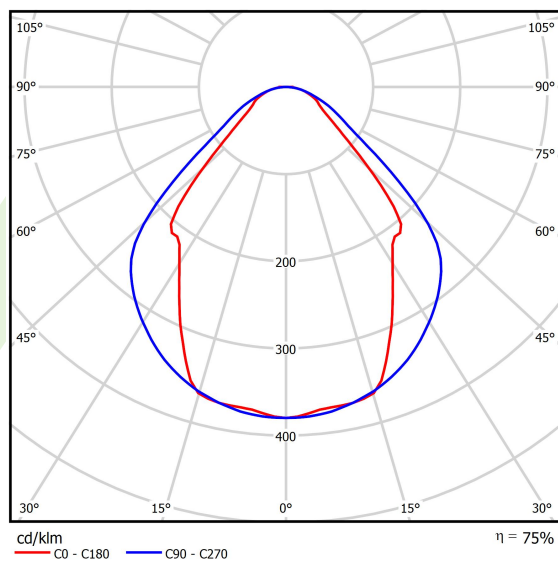

Dane mechaniczne

Montaż	nastropowy i na zwieszakach
Materiał	aluminium
Kolor	anodowane aluminium
Przesłona	Micro-PRM (mikropryzma PMMA)
Odporność mechaniczna	IK04
Waga [kg]	5,29
Wymiary [mm]	2247 x 63 x 74

Fotometria