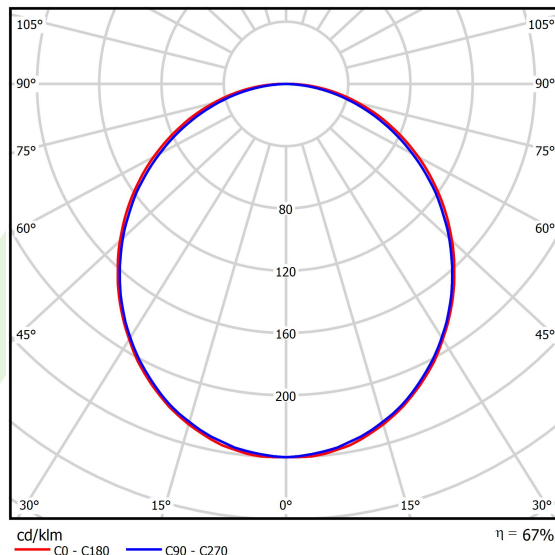

Dane mechaniczne

Montaż	nastropowy i na zwieszakach
Materiał	aluminium
Kolor	anodyzowane aluminium
Przesłona	PLX (opalizowane PMMA)
Odporność mechaniczna	IK04
Wymiary [mm]	2247 x 63 x 74

Fotometria