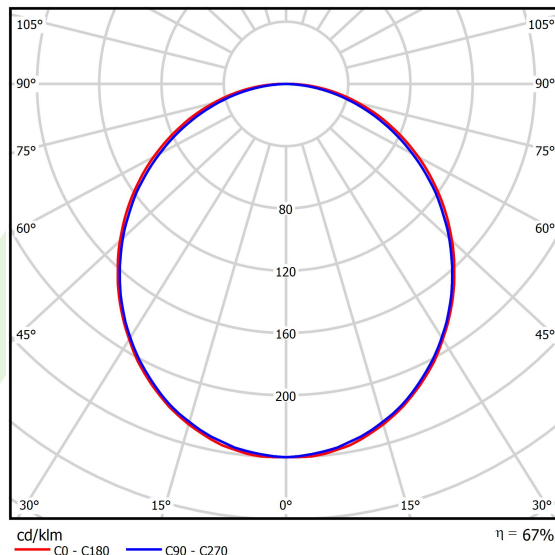

Informacje o produkcie

Kategoria	Oprawy nastropowe
Rodzina	X-LINE LED LINE
Nazwa	X-LINE LED 8800 PLX E 24 840 LINE-EP / L-2247MM
Indeks	19.4168.5121.24

Dane świetlne i elektryczne

Typ źródła	LED
Strumień LED [lm]	9130
Moc LED [W]	46,8
Strumień oprawy [lm]	6086
Moc oprawy [W]	49,1
Skuteczność świetlna oprawy [lm/W]	124
Temperatura barwowa [K]	4000
CRI	>80
SDCM (źródła LED)	3
Kąt rozsyłu światła [°]	(C0-C180) / (C90-C270) - 109° / 107,2°
Klasa ryzyka fotobiologicznego (PN-EN 62471)	RG0
Klasa ochrony	I
Stopień szczelności	IP44
Zasilanie	220..240 V, 50..60 Hz
Żywotność LED [h]	100000 (1) / 147000 (2)
Lx/By	L80/B10 (1) / L70/B50 (2)
Temperatura otoczenia [°C]	5 ÷ 30
Zasilacz elektroniczny	standard (E)
Współczynnik mocy cos φ	>0,95
Obciążalność obwodów	15 (B10), 25 (B16), 24 (C10), 38 (C16)

Dane mechaniczne

Montaż	nastropowy i na zwieszakach
Materiał	aluminium
Kolor	anodyzowane aluminium
Przesłona	PLX (opalizowane PMMA)
Odporność mechaniczna	IK04
Wymiary [mm]	2247 x 63 x 74

Fotometria

Akcesoria