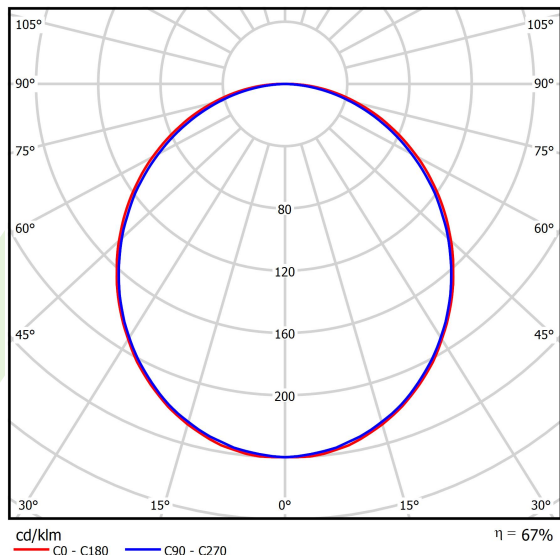

Informacje o produkcie

Kategoria	Oprawy nastropowe
Rodzina	X-LINE LED LINE
Nazwa	X-LINE LED 8800 PLX E 24 840 LINE-EP / L-2247MM
Indeks	19.4168.5121.24

Dane świetlne i elektryczne

Typ źródła	LED
Strumień LED [lm]	9130
Moc LED [W]	46,8
Strumień oprawy [lm]	6086
Moc oprawy [W]	49,1
Skuteczność świetlna oprawy [lm/W]	124
Temperatura barwowa [K]	4000
CRI	>80
SDCM (źródła LED)	3
Kąt rozsyłu światła [°]	(C0-C180) / (C90-C270) - 109° / 107,2°
Klasa ryzyka fotobiologicznego (PN-EN 62471)	RG0
Klasa ochrony	I
Stopień szczelności	IP44
Zasilanie	220..240 V, 50..60 Hz
Żywotność LED [h]	100000 (1) / 147000 (2)
Lx/By	L80/B10 (1) / L70/B50 (2)
Temperatura otoczenia [°C]	5 ÷ 30
Zasilacz elektroniczny	standard (E)
Współczynnik mocy cos φ	>0,95
Obciążalność obwodów	15 (B10), 25 (B16), 24 (C10), 38 (C16)

Dane mechaniczne

Montaż	nastropowy i na zwieszakach
Materiał	aluminium
Kolor	anodyzowane aluminium
Przesłona	PLX (opalizowane PMMA)
Odporność mechaniczna	IK04
Wymiary [mm]	2247 x 63 x 74

Fotometria

Akcesoria