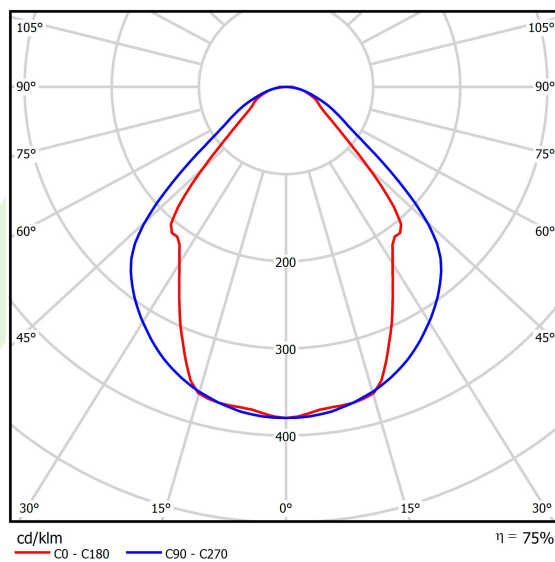

## Dane świetlne i elektryczne

Typ źródła	LED
Strumień LED [lm]	6848
Moc LED [W]	33,7
Strumień oprawy [lm]	5158
Moc oprawy [W]	35,3
Skuteczność świetlna oprawy [lm/W]	146,1
Temperatura barwowa [K]	4000
CRI	>80
SDCM (źródła LED)	3
Kąt rozsyłu światła [°]	(C0-C180) / (C90-C270) - 82,8° / 97,2°
Klasa ryzyka fotobiologicznego (PN-EN 62471)	RG0
Klasa ochrony	I
Stopień szczelności	IP44
Zasilanie	220..240 V, 50..60 Hz
Żywotność LED [h]	100000 (1) / 147000 (2)
Lx/By	L80/B10 (1) / L70/B50 (2)
Temperatura otoczenia [°C]	5 ÷ 30
Zasilacz elektroniczny	standard (E)
Współczynnik mocy cos φ	>0,95
Obciążalność obwodów	16 (B10), 25 (B16), 26(C10), 42 (C16)

## Fotometria