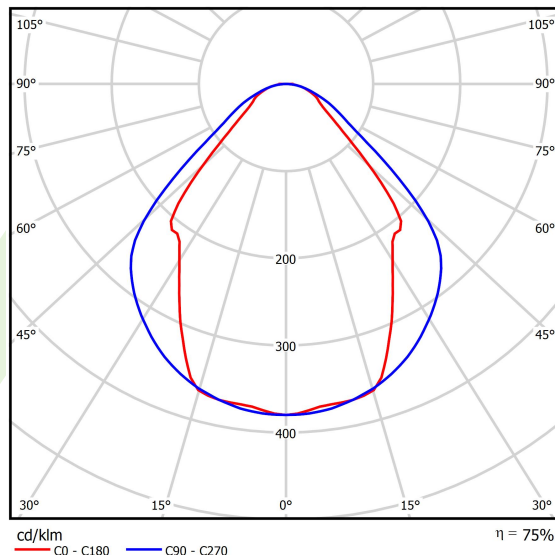

Dane mechaniczne

Montaż	nastropowy i na zwieszakach
Materiał	aluminium
Kolor	anodowane aluminium
Przesłona	Micro-PRM (mikropryzma PMMA)
Odporność mechaniczna	IK04
Wymiary [mm]	1687 x 63 x 74

Fotometria