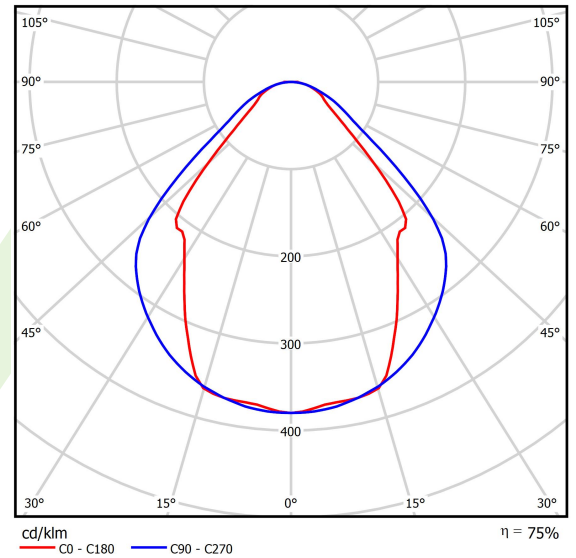

Dane mechaniczne

Montaż	nastropowy i na zwieszakach
Materiał	aluminium
Kolor	anodyzowane aluminium
Przesłona	Micro-PRM (mikropryzma PMMA)
Odporność mechaniczna	IK04
Wymiary [mm]	1687 x 63 x 74

Fotometria