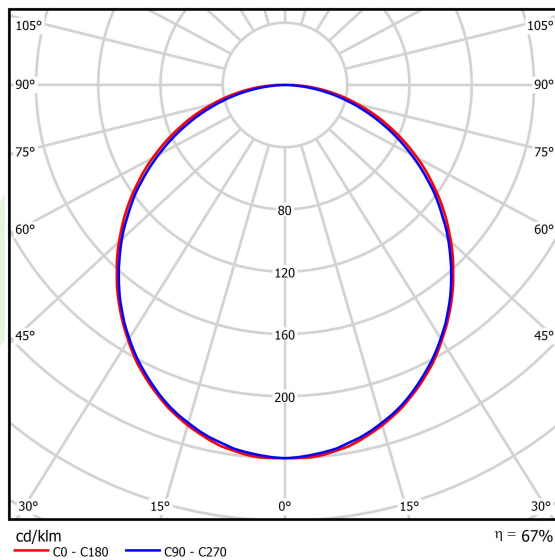

Dane mechaniczne

Montaż	nastropowy i na zwieszakach
Materiał	aluminium
Kolor	anodyzowane aluminium
Przesłona	PLX (opalizowane PMMA)
Odporność mechaniczna	IK04
Waga [kg]	3,97
Wymiary [mm]	1687 x 63 x 74

Fotometria