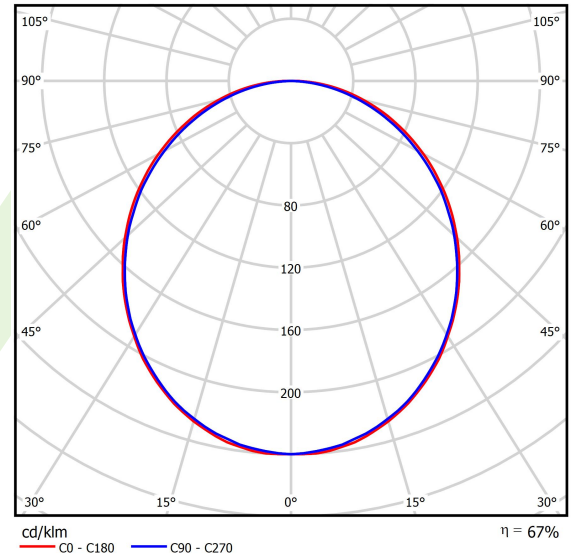

Dane mechaniczne

Montaż	nastropowy i na zwieszakach
Materiał	aluminium
Kolor	anodyzowane aluminium
Przesłona	PLX (opalizowane PMMA)
Odporność mechaniczna	IK04
Waga [kg]	3,97
Wymiary [mm]	1687 x 63 x 74

Fotometria