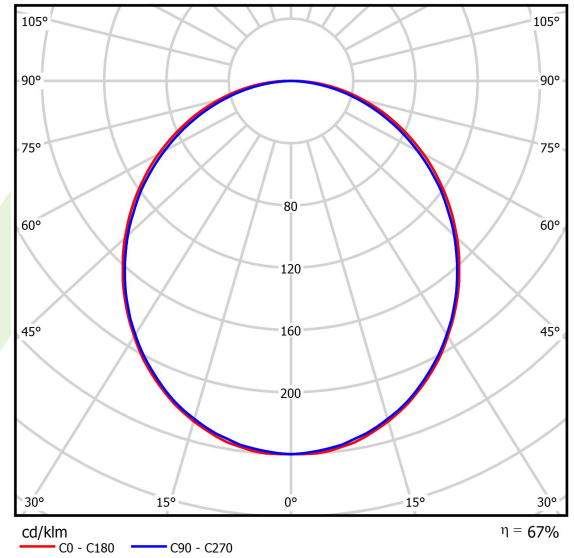

Dane mechaniczne

Montaż	nastropowy i na zwieszakach
Materiał	aluminium
Kolor	anodyzowane aluminium
Przesłona	PLX (opalizowane PMMA)
Odporność mechaniczna	IK04
Waga [kg]	3,97
Wymiary [mm]	1687 x 63 x 74

Fotometria