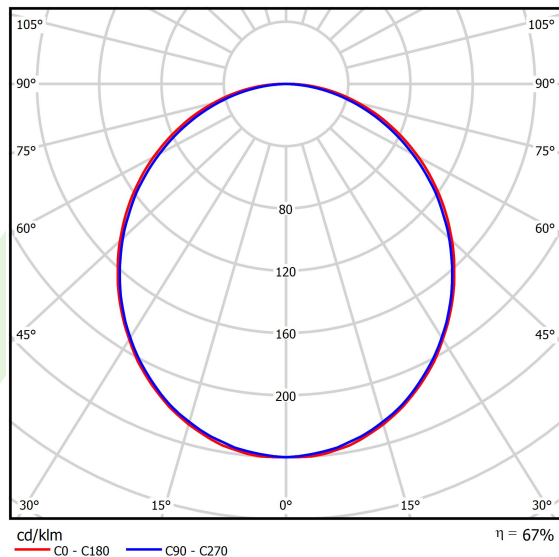

Informacje o produkcie

Kategoria	Oprawy nastropowe
Rodzina	X-LINE LED LINE
Nazwa	X-LINE LED 6600 PLX E 24 830 LINE-EP / L-1687MM
Indeks	19.4168.4111.24

Dane świetlne i elektryczne

Typ źródła	LED
Strumień LED [lm]	6608
Moc LED [W]	33,7
Strumień oprawy [lm]	4405
Moc oprawy [W]	35,3
Skuteczność świetlna oprawy [lm/W]	124,8
Temperatura barwowa [K]	3000
CRI	>80
SDCM (źródła LED)	3
Kąt rozsyłu światła [°]	(C0-C180) / (C90-C270) - 109° / 107,2°
Klasa ryzyka fotobiologicznego (PN-EN 62471)	RG0
Klasa ochrony	I
Stopień szczelności	IP44
Zasilanie	220..240 V, 50..60 Hz
Żywotność LED [h]	100000 (1) / 147000 (2)
Lx/By	L80/B10 (1) / L70/B50 (2)
Temperatura otoczenia [°C]	5 ÷ 30
Zasilacz elektroniczny	standard (E)
Współczynnik mocy cos φ	>0,95
Obciążalność obwodów	15 (B10), 25 (B16), 24 (C10), 38 (C16)

Dane mechaniczne

Montaż	nastropowy i na zwieszakach
Materiał	aluminium
Kolor	anodowane aluminium
Przesłona	PLX (opalizowane PMMA)
Odporność mechaniczna	IK04
Wymiary [mm]	1687 x 63 x 74

Fotometria

Akcesoria