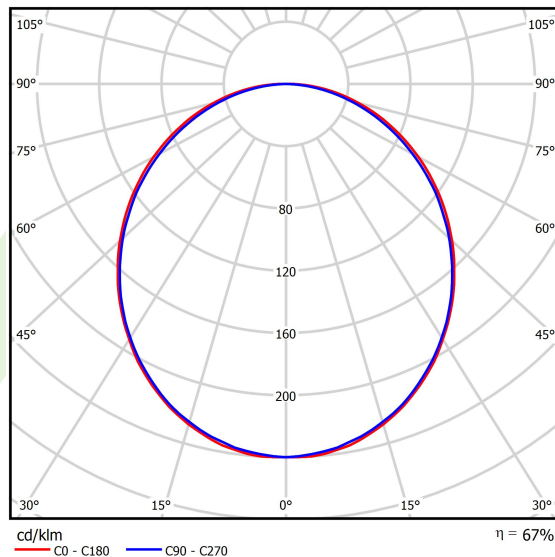

Informacje o produkcie

Kategoria	Oprawy nastropowe
Rodzina	X-LINE LED LINE
Nazwa	X-LINE LED 6600 PLX E 24 830 LINE-EP / L-1687MM
Indeks	19.4168.4111.24

Dane świetlne i elektryczne

Typ źródła	LED
Strumień LED [lm]	6608
Moc LED [W]	33,7
Strumień oprawy [lm]	4405
Moc oprawy [W]	35,3
Skuteczność świetlna oprawy [lm/W]	124,8
Temperatura barwowa [K]	3000
CRI	>80
SDCM (źródła LED)	3
Kąt rozsyłu światła [°]	(C0-C180) / (C90-C270) - 109° / 107,2°
Klasa ryzyka fotobiologicznego (PN-EN 62471)	RG0
Klasa ochrony	I
Stopień szczelności	IP44
Zasilanie	220..240 V, 50..60 Hz
Żywotność LED [h]	100000 (1) / 147000 (2)
Lx/By	L80/B10 (1) / L70/B50 (2)
Temperatura otoczenia [°C]	5 ÷ 30
Zasilacz elektroniczny	standard (E)
Współczynnik mocy cos φ	>0,95
Obciążalność obwodów	15 (B10), 25 (B16), 24 (C10), 38 (C16)

Dane mechaniczne

Montaż	nastropowy i na zwieszakach
Materiał	aluminium
Kolor	anodowane aluminium
Przesłona	PLX (opalizowane PMMA)
Odporność mechaniczna	IK04
Wymiary [mm]	1687 x 63 x 74

Fotometria

Akcesoria