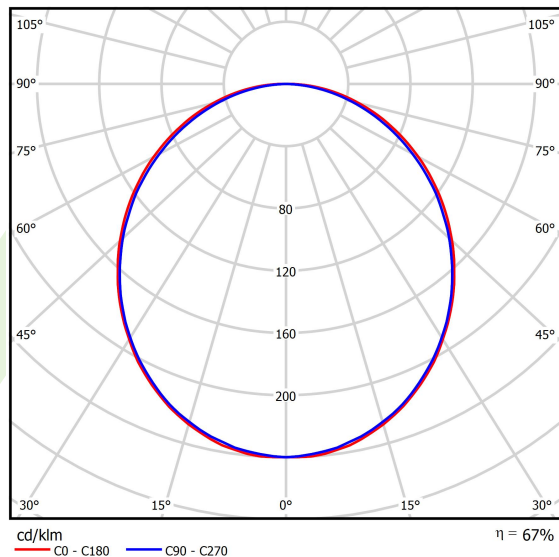

## Dane świetlne i elektryczne

Typ źródła	LED
Strumień LED [lm]	6608
Moc LED [W]	33,7
Strumień oprawy [lm]	4405
Moc oprawy [W]	35,3
Skuteczność świetlna oprawy [lm/W]	124,8
Temperatura barwowa [K]	3000
CRI	>80
SDCM (źródła LED)	3
Kąt rozsyłu światła [°]	(C0-C180) / (C90-C270) - 109° / 107,2°
Klasa ryzyka fotobiologicznego (PN-EN 62471)	RG0
Klasa ochrony	I
Stopień szczelności	IP44
Zasilanie	220..240 V, 50..60 Hz
Żywotność LED [h]	100000 (1) / 147000 (2)
Lx/By	L80/B10 (1) / L70/B50 (2)
Temperatura otoczenia [°C]	5 ÷ 30
Zasilacz elektroniczny	standard (E)
Współczynnik mocy cos φ	>0,95
Obciążalność obwodów	15 (B10), 25 (B16), 24 (C10), 38 (C16)

## Fotometria