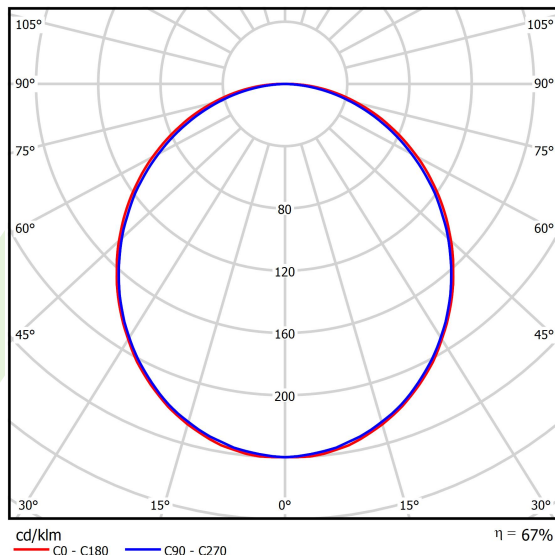

Informacje o produkcie

Kategoria	Oprawy nastropowe
Rodzina	X-LINE LED LINE
Nazwa	X-LINE LED 6600 PLX E 24 830 LINE-EP / L-1687MM
Indeks	19.4168.4111.24

Dane świetlne i elektryczne

Typ źródła	LED
Strumień LED [lm]	6608
Moc LED [W]	33,7
Strumień oprawy [lm]	4405
Moc oprawy [W]	35,3
Skuteczność świetlna oprawy [lm/W]	124,8
Temperatura barwowa [K]	3000
CRI	>80
SDCM (źródła LED)	3
Kąt rozsyłu światła [°]	(C0-C180) / (C90-C270) - 109° / 107,2°
Klasa ryzyka fotobiologicznego (PN-EN 62471)	RG0
Klasa ochrony	I
Stopień szczelności	IP44
Zasilanie	220..240 V, 50..60 Hz
Żywotność LED [h]	100000 (1) / 147000 (2)
Lx/By	L80/B10 (1) / L70/B50 (2)
Temperatura otoczenia [°C]	5 ÷ 30
Zasilacz elektroniczny	standard (E)
Współczynnik mocy cos φ	>0,95
Obciążalność obwodów	15 (B10), 25 (B16), 24 (C10), 38 (C16)

Dane mechaniczne

Montaż	nastropowy i na zwieszakach
Materiał	aluminium
Kolor	anodowane aluminium
Przesłona	PLX (opalizowane PMMA)
Odporność mechaniczna	IK04
Wymiary [mm]	1687 x 63 x 74

Fotometria

Akcesoria