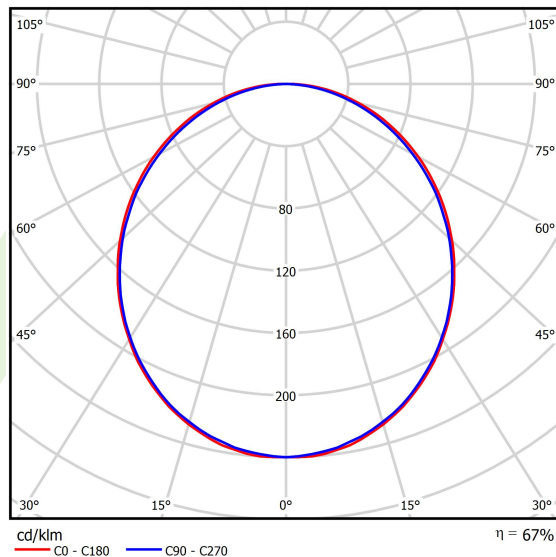

Informacje o produkcie

Kategoria	Oprawy nastropowe
Rodzina	X-LINE LED LINE
Nazwa	X-LINE LED 6600 PLX E 24 830 LINE-EP / L-1687MM
Indeks	19.4168.4111.24
EAN	5901867401274

Dane świetlne i elektryczne

Typ źródła	LED
Strumień LED [lm]	6608
Moc LED [W]	33,7
Strumień oprawy [lm]	4405
Moc oprawy [W]	35,3
Skuteczność świetlna oprawy [lm/W]	124,8
Temperatura barwowa [K]	3000
CRI	>80
SDCM (źródła LED)	3
Kąt rozsyłu światła [°]	(C0-C180) / (C90-C270) - 109° / 107,2°
Klasa ryzyka fotobiologicznego (PN-EN 62471)	RG0
Klasa ochrony	I
Stopień szczelności	IP44
Zasilanie	220..240 V, 50..60 Hz
Żywotność LED [h]	100000 (1) / 147000 (2)
Lx/By	L80/B10 (1) / L70/B50 (2)
Temperatura otoczenia [°C]	5 ÷ 30
Zasilacz elektroniczny	standard (E)
Współczynnik mocy cos φ	>0,95
Obciążalność obwodów	15 (B10), 25 (B16), 24 (C10), 38 (C16)

Dane mechaniczne

Montaż	nastropowy i na zwieszakach
Materiał	aluminium
Kolor	anodowane aluminium
Przesłona	PLX (opalizowane PMMA)
Odporność mechaniczna	IK04
Wymiary [mm]	1687 x 63 x 74

Fotometria

Akcesoria