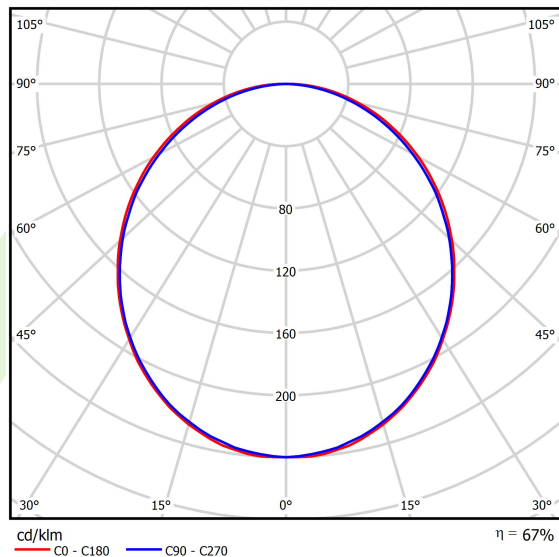

Informacje o produkcie

Kategoria	Oprawy nastropowe
Rodzina	X-LINE LED LINE
Nazwa	X-LINE LED 5500 PLX E 24 830 LINE-EL / L-1407MM
Indeks	19.4167.3111.24

Dane świetlne i elektryczne

Typ źródła	LED
Strumień LED [lm]	5526
Moc LED [W]	29
Strumień oprawy [lm]	3684
Moc oprawy [W]	30,5
Skuteczność świetlna oprawy [lm/W]	120,8
Temperatura barwowa [K]	3000
CRI	>80
SDCM (źródła LED)	3
Kąt rozsyłu światła [°]	(C0-C180) / (C90-C270) - 109° / 107,2°
Klasa ryzyka fotobiologicznego (PN-EN 62471)	RG0
Klasa ochrony	I
Stopień szczelności	IP44
Zasilanie	220..240 V, 50..60 Hz
Żywotność LED [h]	100000 (1) / 147000 (2)
Lx/By	L80/B10 (1) / L70/B50 (2)
Temperatura otoczenia [°C]	5 ÷ 30
Zasilacz elektroniczny	standard (E)
Współczynnik mocy cos φ	>0,95
Obciążalność obwodów	30 (B10), 48 (B16), 43 (C10), 70 (C16)

Dane mechaniczne

Montaż	nastropowy i na zwieszakach
Materiał	aluminium
Kolor	anodowane aluminium
Przesłona	PLX (opalizowane PMMA)
Odporność mechaniczna	IK04
Wymiary [mm]	1407 x 63 x 74

Fotometria

Akcesoria