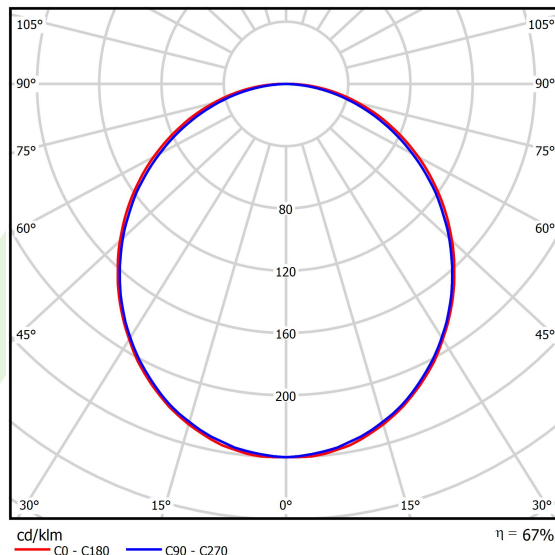

Informacje o produkcie

Kategoria	Oprawy nastropowe
Rodzina	X-LINE LED LINE
Nazwa	X-LINE LED 5500 PLX E 24 830 LINE-EL / L-1407MM
Indeks	19.4167.3111.24

Dane świetlne i elektryczne

Typ źródła	LED
Strumień LED [lm]	5526
Moc LED [W]	29
Strumień oprawy [lm]	3684
Moc oprawy [W]	30,5
Skuteczność świetlna oprawy [lm/W]	120,8
Temperatura barwowa [K]	3000
CRI	>80
SDCM (źródła LED)	3
Kąt rozsyłu światła [°]	(C0-C180) / (C90-C270) - 109° / 107,2°
Klasa ryzyka fotobiologicznego (PN-EN 62471)	RG0
Klasa ochrony	I
Stopień szczelności	IP44
Zasilanie	220..240 V, 50..60 Hz
Żywotność LED [h]	100000 (1) / 147000 (2)
Lx/By	L80/B10 (1) / L70/B50 (2)
Temperatura otoczenia [°C]	5 ÷ 30
Zasilacz elektroniczny	standard (E)
Współczynnik mocy cos φ	>0,95
Obciążalność obwodów	30 (B10), 48 (B16), 43 (C10), 70 (C16)

Dane mechaniczne

Montaż	nastropowy i na zwieszakach
Materiał	aluminium
Kolor	anodowane aluminium
Przesłona	PLX (opalizowane PMMA)
Odporność mechaniczna	IK04
Wymiary [mm]	1407 x 63 x 74

Fotometria

Akcesoria