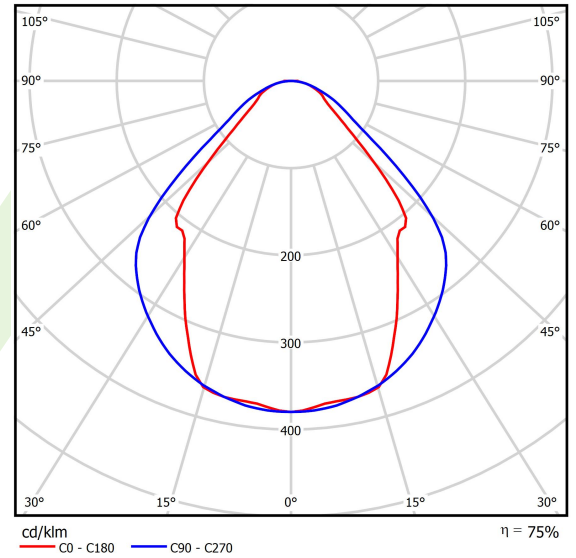

Dane mechaniczne

Montaż	nastropowy i na zwieszakach
Materiał	aluminium
Kolor	anodowane aluminium
Przesłona	Micro-PRM (mikropryzma PMMA)
Odporność mechaniczna	IK04
Waga [kg]	2,81
Wymiary [mm]	1127 x 63 x 74

Fotometria