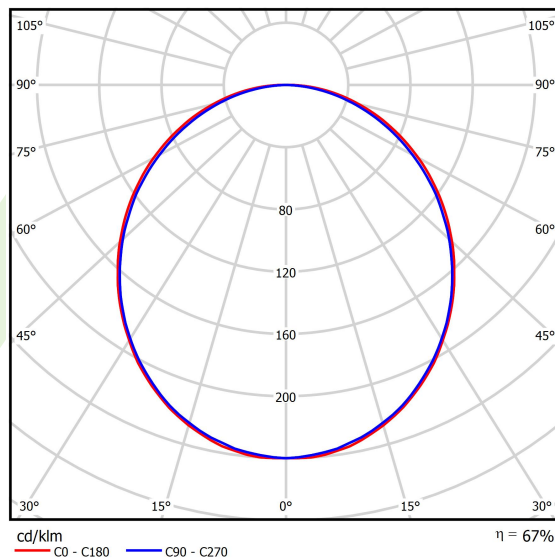

Dane mechaniczne

Montaż	nastropowy i na zwieszakach
Materiał	aluminium
Kolor	anodyzowane aluminium
Przesłona	PLX (opalizowane PMMA)
Odporność mechaniczna	IK04
Waga [kg]	2,85
Wymiary [mm]	1127 x 63 x 74

Fotometria