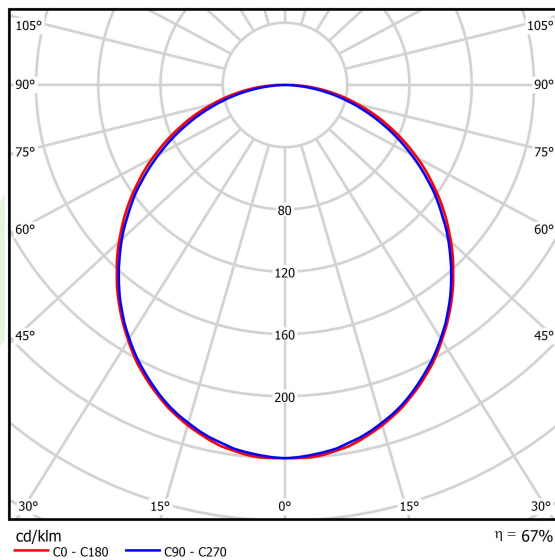

## Dane świetlne i elektryczne

Typ źródła	LED
Strumień LED [lm]	4565
Moc LED [W]	23,4
Strumień oprawy [lm]	3043
Moc oprawy [W]	24,7
Skuteczność świetlna oprawy [lm/W]	123,2
Temperatura barwowa [K]	4000
CRI	>80
SDCM (źródła LED)	3
Kąt rozsyłu światła [°]	(C0-C180) / (C90-C270) - 109° / 107,2°
Klasa ryzyka fotobiologicznego (PN-EN 62471)	RG0
Klasa ochrony	I
Stopień szczelności	IP44
Zasilanie	220..240 V, 50..60 Hz
Żywotność LED [h]	100000 (1) / 147000 (2)
Lx/By	L80/B10 (1) / L70/B50 (2)
Temperatura otoczenia [°C]	5 ÷ 30
Zasilacz elektroniczny	standard (E)
Współczynnik mocy cos φ	>0,95
Obciążalność obwodów	30 (B10), 48 (B16), 43 (C10), 70 (C16)

**Fotometria**