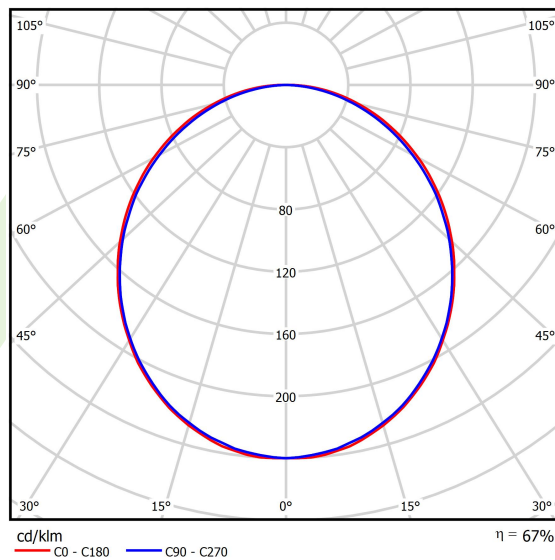

## Dane świetlne i elektryczne

Typ źródła	LED
Strumień LED [lm]	4565
Moc LED [W]	23,4
Strumień oprawy [lm]	3043
Moc oprawy [W]	24,7
Skuteczność świetlna oprawy [lm/W]	123,2
Temperatura barwowa [K]	4000
CRI	>80
SDCM (źródła LED)	3
Kąt rozsyłu światła [°]	(C0-C180) / (C90-C270) - 109° / 107,2°
Klasa ryzyka fotobiologicznego (PN-EN 62471)	RG0
Klasa ochrony	I
Stopień szczelności	IP44
Zasilanie	220..240 V, 50..60 Hz
Żywotność LED [h]	100000 (1) / 147000 (2)
Lx/By	L80/B10 (1) / L70/B50 (2)
Temperatura otoczenia [°C]	5 ÷ 30
Zasilacz elektroniczny	standard (E)
Współczynnik mocy cos φ	>0,95
Obciążalność obwodów	30 (B10), 48 (B16), 43 (C10), 70 (C16)

**Fotometria**