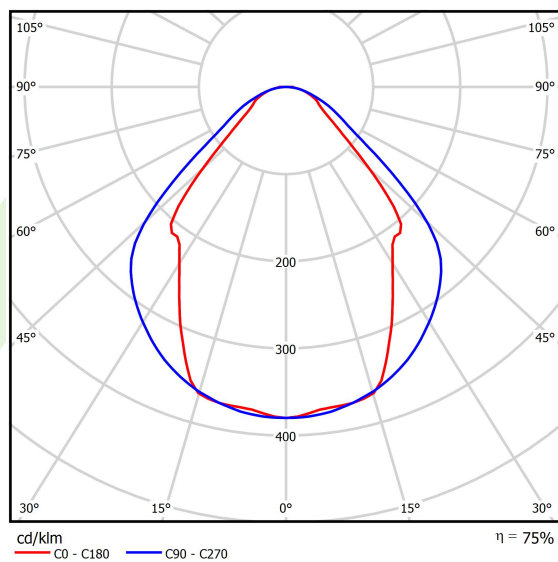

Dane mechaniczne

Montaż	nastropowy i na zwieszakach
Materiał	aluminium
Kolor	anodowane aluminium
Przesłona	Micro-PRM (mikropryzma PMMA)
Odporność mechaniczna	IK04
Waga [kg]	1,65
Wymiary [mm]	567 x 63 x 74

Fotometria