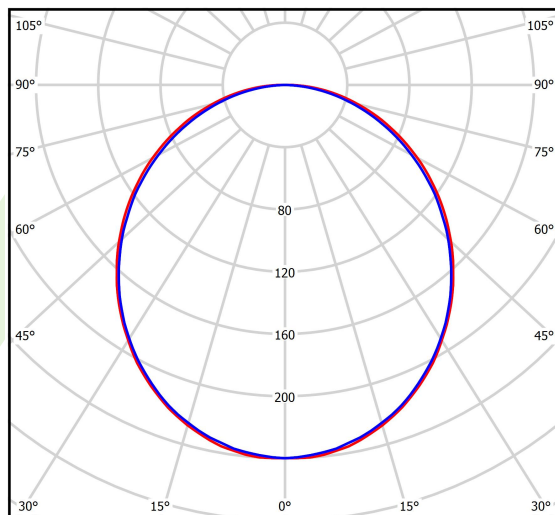

Informacje o produkcie

Kategoria	Oprawy nastrokowe
Rodzina	X-LINE LED LINE
Nazwa	X-LINE LED 2200 PLX E 24 840 LINE-EL / L-567MM
Indeks	19.4167.1121.24
EAN	5901867400666

Dane świetlne i elektryczne

Typ źródła	LED
Strumień LED [lm]	2283
Moc LED [W]	11,7
Strumień oprawy [lm]	1522
Moc oprawy [W]	12,6
Skuteczność świetlna oprawy [lm/W]	120,8
Temperatura barwowa [K]	4000
CRI	>80
SDCM (źródła LED)	3
Kąt rozsyłu światła [°]	(C0-C180) / (C90-C270) - 109° / 107,2°
Klasa ryzyka fotobiologicznego (PN-EN 62471)	RG0
Klasa ochrony	I
Stopień szczelności	IP44
Zasilanie	220..240 V, 50..60 Hz
Żywotność LED [h]	100000 (1) / 147000 (2)
Lx/By	L80/B10 (1) / L70/B50 (2)
Temperatura otoczenia [°C]	5 ÷ 30
Zasilacz elektroniczny	standard (E)
Współczynnik mocy cos φ	>0,9
Obciążalność obwodów	46 (B10), 74 (B16), 72 (C10), 115 (C16)

Dane mechaniczne

Montaż	nastropowy i na zwieszakach
Materiał	aluminium
Kolor	anodyzowane aluminium
Przesłona	PLX (opalizowane PMMA)
Odporność mechaniczna	IK04
Waga [kg]	1,6
Wymiary [mm]	567 x 63 x 74

Fotometria