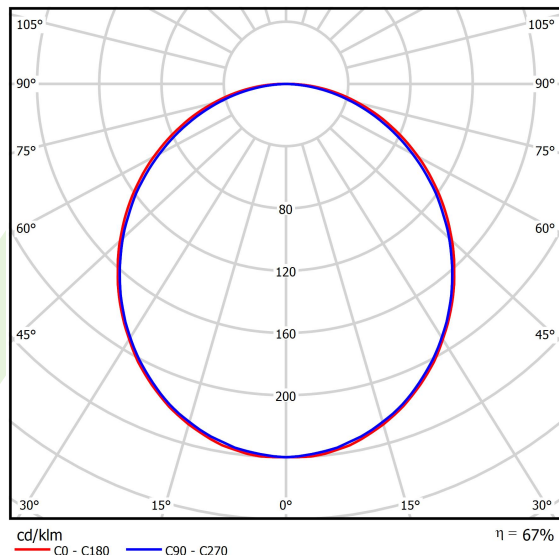

Informacje o produkcie

Kategoria	Oprawy nastropowe
Rodzina	X-LINE LED LINE
Nazwa	X-LINE LED 8800 PLX E 24 840 LINE-EL / L-2247MM
Indeks	19.4167.5121.24

Dane świetlne i elektryczne

Typ źródła	LED
Strumień LED [lm]	9130
Moc LED [W]	46,8
Strumień oprawy [lm]	6086
Moc oprawy [W]	49,1
Skuteczność świetlna oprawy [lm/W]	124
Temperatura barwowa [K]	4000
CRI	>80
SDCM (źródła LED)	3
Kąt rozsyłu światła [°]	(C0-C180) / (C90-C270) - 109° / 107,2°
Klasa ryzyka fotobiologicznego (PN-EN 62471)	RG0
Klasa ochrony	I
Stopień szczelności	IP44
Zasilanie	220..240 V, 50..60 Hz
Żywotność LED [h]	100000 (1) / 147000 (2)
Lx/By	L80/B10 (1) / L70/B50 (2)
Temperatura otoczenia [°C]	5 ÷ 30
Zasilacz elektroniczny	standard (E)
Współczynnik mocy cos φ	>0,95
Obciążalność obwodów	15 (B10), 25 (B16), 24 (C10), 38 (C16)

Dane mechaniczne

Montaż	nastropowy i na zwieszakach
Materiał	aluminium
Kolor	anodowane aluminium
Przesłona	PLX (opalizowane PMMA)
Odporność mechaniczna	IK04
Wymiary [mm]	2247 x 63 x 74

Fotometria

Akcesoria