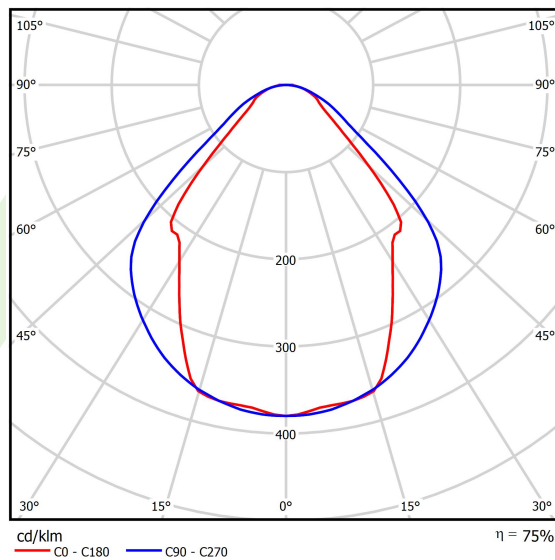

## Dane świetlne i elektryczne

Typ źródła	LED
Strumień LED [lm]	6848
Moc LED [W]	33,7
Strumień oprawy [lm]	5158
Moc oprawy [W]	35,3
Skuteczność świetlna oprawy [lm/W]	146,1
Temperatura barwowa [K]	4000
CRI	>80
SDCM (źródła LED)	3
Kąt rozsyłu światła [°]	(C0-C180) / (C90-C270) - 82,8° / 97,2°
Klasa ryzyka fotobiologicznego (PN-EN 62471)	RG0
Klasa ochrony	I
Stopień szczelności	IP44
Zasilanie	220..240 V, 50..60 Hz
Żywotność LED [h]	100000 (1) / 147000 (2)
Lx/By	L80/B10 (1) / L70/B50 (2)
Temperatura otoczenia [°C]	5 ÷ 30
Zasilacz elektroniczny	standard (E)
Współczynnik mocy cos φ	>0,95
Obciążalność obwodów	16 (B10), 25 (B16), 26(C10), 42 (C16)

**Fotometria**