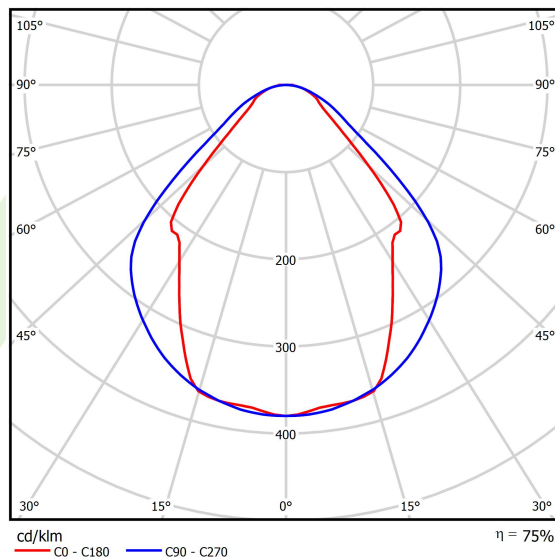

Dane mechaniczne

Montaż	nastropowy i na zwieszakach
Materiał	aluminium
Kolor	anodowane aluminium
Przesłona	Micro-PRM (mikropryzma PMMA)
Odporność mechaniczna	IK04
Waga [kg]	4,08
Wymiary [mm]	1687 x 63 x 74

Fotometria