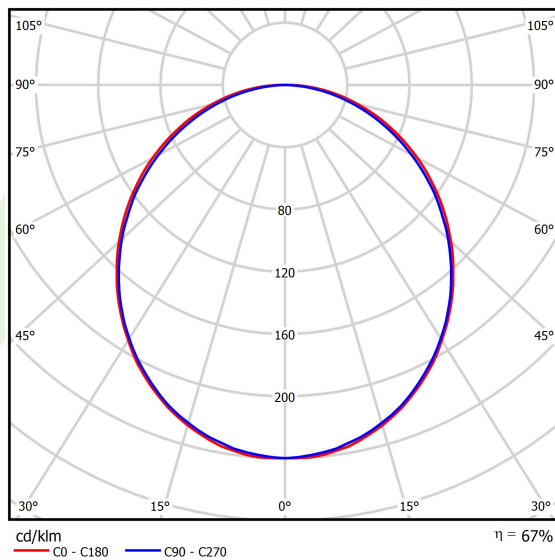

Informacje o produkcie

Kategoria	Oprawy nastropowe
Rodzina	X-LINE LED LINE
Nazwa	X-LINE LED 3250 PLX EDD 24 840 LINE-1S / L-1402MM
Indeks	19.4166.3123.24

Dane świetlne i elektryczne

Typ źródła	LED
Strumień LED [lm]	3273
Moc LED [W]	17,1
Strumień oprawy [lm]	2182
Moc oprawy [W]	18,3
Skuteczność świetlna oprawy [lm/W]	119,2
Temperatura barwowa [K]	4000
CRI	>80
SDCM (źródła LED)	3
Kąt rozsyłu światła [°]	(C0-C180) / (C90-C270) - 109° / 107,2°
Klasa ryzyka fotobiologicznego (PN-EN 62471)	RG0
Klasa ochrony	I
Stopień szczelności	IP44
Zasilanie	220..240 V, 50..60 Hz
Żywotność LED [h]	100000 (1) / 147000 (2)
Lx/By	L80/B10 (1) / L70/B50 (2)
Temperatura otoczenia [°C]	5 ÷ 30
Zasilacz elektroniczny	DIM DALI (EDD)
Współczynnik mocy cos φ	>0,95
Obciążalność obwodów	17 (B10), 28 (B16), 26 (C10), 41 (C16)

Dane mechaniczne

Montaż	nastropowy i na zwieszakach
Materiał	aluminium
Kolor	anodyzowane aluminium
Przesłona	PLX (opalizowane PMMA)
Odporność mechaniczna	IK04
Waga [kg]	3,3
Wymiary [mm]	1402 x 63 x 74

Fotometria