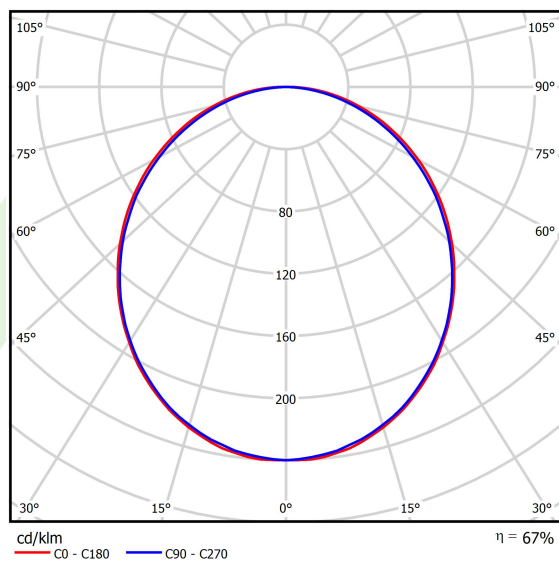

## Dane świetlne i elektryczne

Typ źródła	LED
Strumień LED [lm]	3273
Moc LED [W]	17,1
Strumień oprawy [lm]	2182
Moc oprawy [W]	18,3
Skuteczność świetlna oprawy [lm/W]	119,2
Temperatura barwowa [K]	4000
CRI	>80
SDCM (źródła LED)	3
Kąt rozsyłu światła [°]	(C0-C180) / (C90-C270) - 109° / 107,2°
Klasa ryzyka fotobiologicznego (PN-EN 62471)	RG0
Klasa ochrony	I
Stopień szczelności	IP44
Zasilanie	220..240 V, 50..60 Hz
Żywotność LED [h]	100000 (1) / 147000 (2)
Lx/By	L80/B10 (1) / L70/B50 (2)
Temperatura otoczenia [°C]	5 ÷ 30
Zasilacz elektroniczny	DIM DALI (EDD)
Współczynnik mocy cos φ	>0,95
Obciążalność obwodów	17 (B10), 28 (B16), 26 (C10), 41 (C16)

**Fotometria**